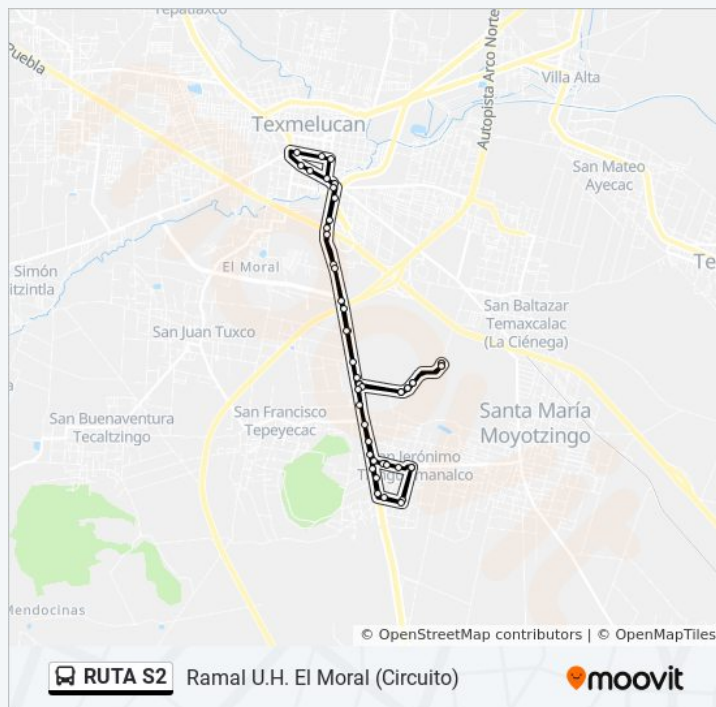

Josefa Ortiz De Domínguez Sur, 104a

J. Ma. Morelos Oriente, 114

J. Ma. Morelos Poniente, 11-A

Libertad Sur, 307

Avenida México, 409

Carril Puerto Victoria

Avenida México, 150d

Carretera Federal México-Puebla, 60

Avenida México, 107

Sin Nombre

Veracruz, 53

Sin Nombre

Sin Nombre

Información de la línea RUTA S2 de autobús

Dirección: Ramal U.H. El Moral (Circuito)

Paradas: 51

Duración del viaje: 51 min

Resumen de la línea:

Sin Nombre

Sin Nombre

Sin Nombre

Sin Nombre

Sin Nombre

Calle Carril A San Francisco, 1