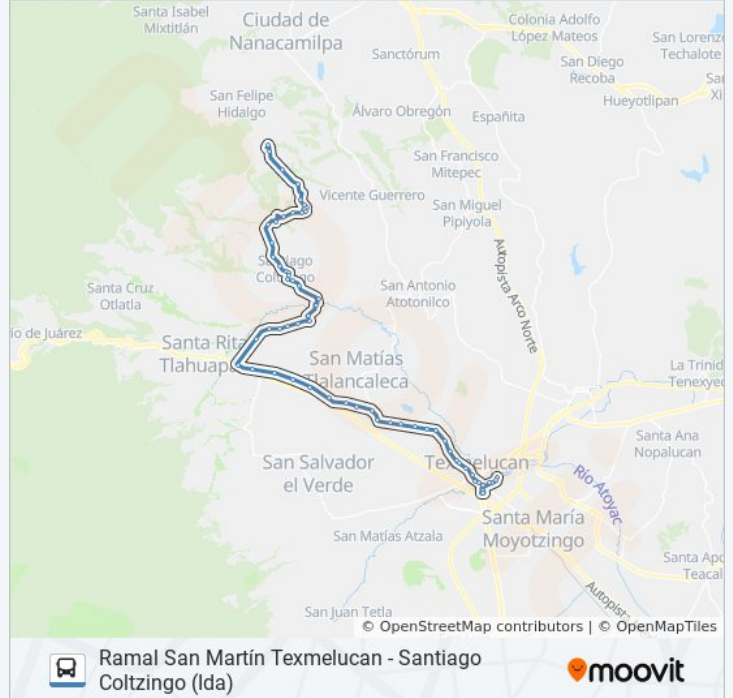

Carretera Federal México-Puebla, 20

Avenida México, 20

Carretera Federal México-Puebla, 1

Miguel Hidalgo, 92

Carretera Federal México-Puebla, 127

Carretera Federal México-Puebla, 23

Acción Católica, 36

Carretera Federal México-Puebla, 710

Autopista México - Puebla, 3192

Carretera Federal México-Puebla, 150

Avenida México, 4818

Carretera Federal México-Puebla, 4818

Sin Nombre

Sin Nombre

Sin Nombre

Sin Nombre

Avenida Reforma, 8

Avenida Reforma, 15

Avenida Cinco De Mayo, 105

Calle Benito Juárez, 56

Calle Francisco Sarabia, 101

Sin Nombre

Sin Nombre

Calle Adolfo López Mateos Sur, 10

Benito Juárez Oriente, 27

Benito Juárez, 3

Avenida Lázaro Cárdenas Oriente, 2

Avenida Miguel Hidalgo Oriente, 4

Avenida Miguel Hidalgo Poniente, 3

Calle 20 De Noviembre Norte, 7

Sin Nombre

Sin Nombre

Sin Nombre