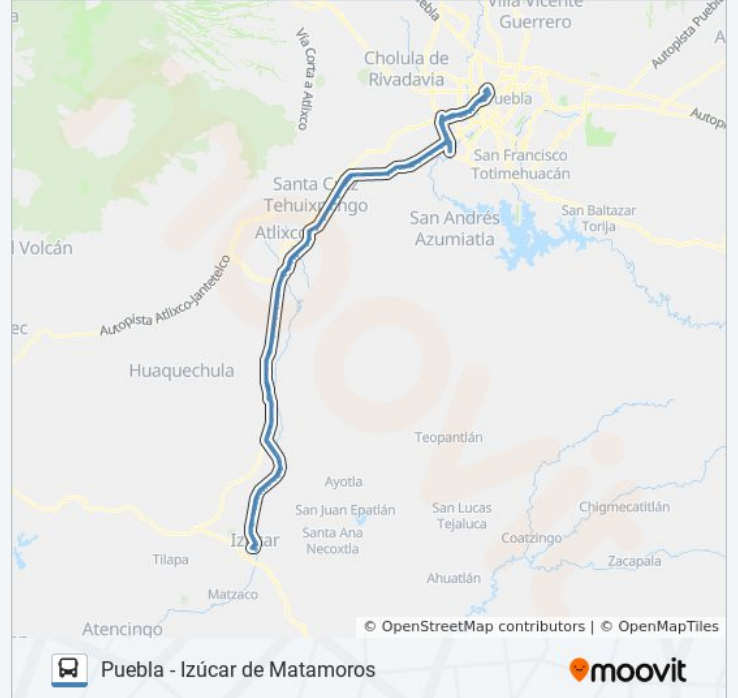

Dfte

Carr. A Atlixcayotl

Calle Reforma, 197

Carr. Atlixcayotl

Carr. Atlixcayotl

Carr. A Atlixcayotl

Carr. A Federal Puebla - Atlixco

Carr. A Atlixcayotl

Autopista Via Atlixcayotl

Paseo Del Mirador, 1704

Boulevard, 1401

Puebla-Matamoros, 5035

Camino A Nexatengo, 108

Primer Retorno Del Cristo, 5

Oaxaca, S/N

Paso De Castillotla, 13