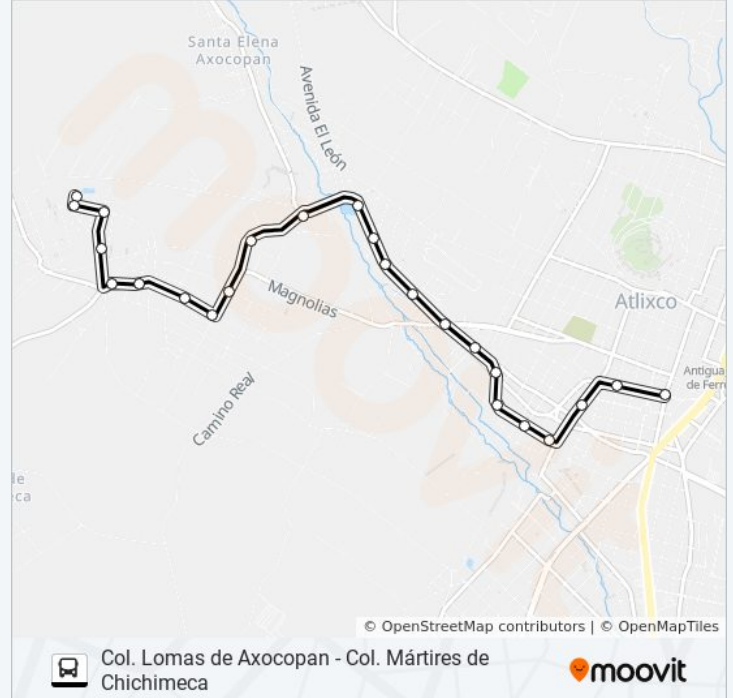

Información de la línea RUTA ATLIXCO de autobús

Dirección: Ramal Col. Lomas De Axocopan - Col. Mártires De Chichimeca (Regreso)

Paradas: 24

Duración del viaje: 18 min

Resumen de la línea:

Artículo 123, 2306

Magnolias, 2544

Del Trabajo, 1701

Del Trabajo, 60

7 De Enero, 1303

Calle 11 Sur, 901

Avenida Independencia, 910

Los horarios y mapas de la línea RUTA ATLIXCO de autobús están disponibles en un PDF en moovitapp.com. Utiliza [Moovit App](#) para ver los horarios de los autobuses en vivo, el horario del tren o el horario del metro y las indicaciones paso a paso para todo el transporte público en Puebla.