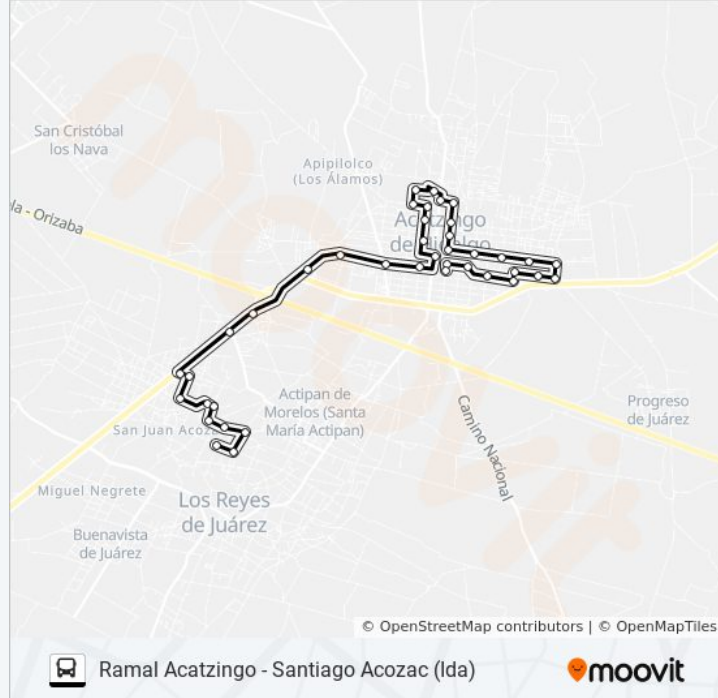

Información de la línea RUTA ACATZINGO de autobús**Dirección:** Ramal Acatzingo - Santiago Acozac (Ida)**Paradas:** 40**Duración del viaje:** 35 min**Resumen de la línea:**

Calle 5 Norte, Lb

Calle 5 Norte, 1612

Av.18 Poniente, 107

Avenida 5 De Mayo, 1413

Avenida 16 De Septiembre, 1232

Avenida 16 De Septiembre, 813

Avenida 16 De Septiembre, 401

Avenida 16 De Septiembre, 206

Calle 2 Oriente, 217

Calle 2 Oriente, 620

Calle 2 Oriente, 1020

Calle 2 Oriente, 1261

Avenida Ignacio Romero Vargas, 1138

Avenida Rodolfo Schez. Taboada Poniente, 1215

Avenida Rodolfo Schez. Taboada Poniente, 1002

Avenida 3 Oriente, 1004

Avenida 3 Oriente, 600b

Avenida Rodolfo Schez. Taboada Poniente, 307b

Avenida 16 De Septiembre, 2

Avenida 3 Oriente, 22

Sentido: Ramal Acatzingo - Santiago Acozac (Regreso)

22 paradas

[VER HORARIO DE LA LÍNEA](#)

Avenida Rodolfo Schez. Taboada Poniente, 201