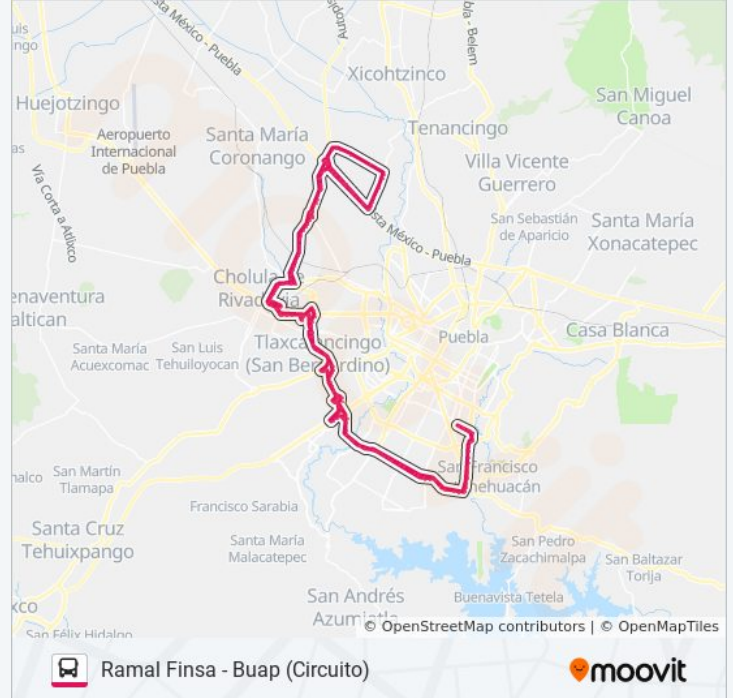

No Name

Anillo Periférico Ecológico 101

Carretera Internacional 101

Carretera Internacional, 16300

Anillo Periferico

Anillo Periférico Ecológico, 3507

Av. La Luna

Paseos Del Angel, 1a

Avenida Orion Norte, 501

Avenida Orion Norte, 501

Venus, 10

Anillo Periférico Ecológico, 3302

Casa Blanca - San Francisco Ocotlán, 2191

Calle Revolución, 26

Carretera Internacional, 18

Copal, 5

Carretera Internacional, 5018

Carretera Internacional, 5018

Camino Real A San Andrés, 4187

Casa Blanca - San Francisco Ocotlán, 81

Privada Nardos, 219

Cerrada Del Pino, 2410

Jacarandas, 223

Atzala, 7