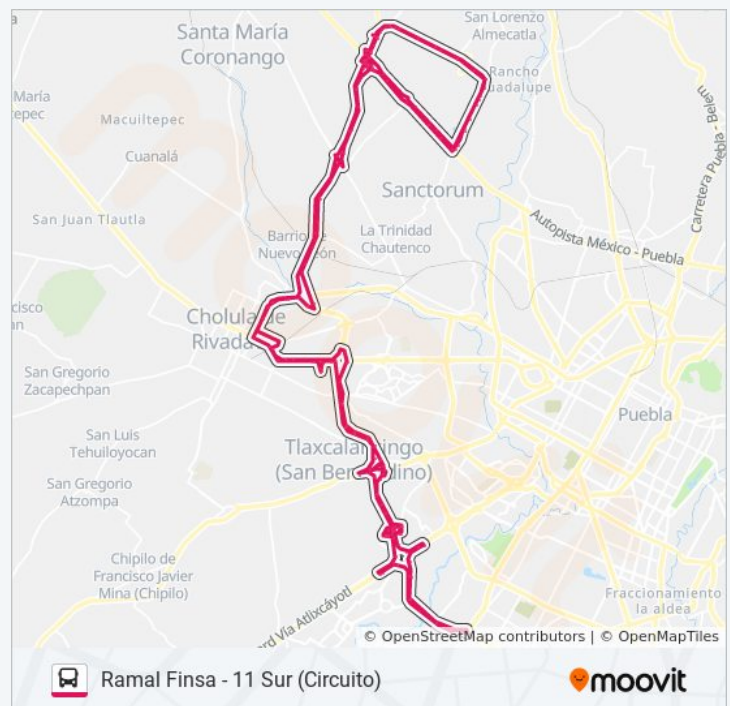

Información de la línea RUTA PERIFÉRICO de autobús

Dirección: Ramal Finsa - 11 Sur (Circuito)

Paradas: 171

Duración del viaje: 183 min

Resumen de la línea:

Anillo Periférico Ecológico, 109

Anillo Periférico Ecológico, 109