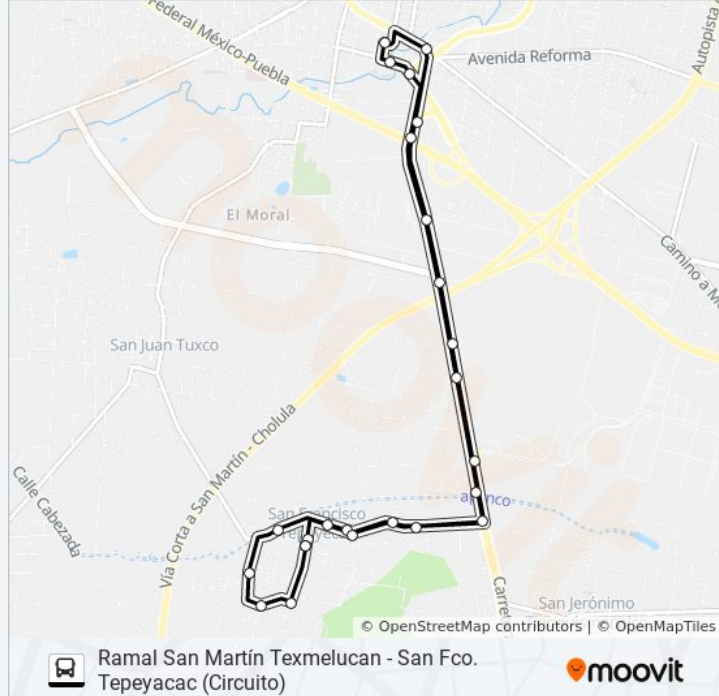

**Sentido: Ramal San Martín Texmelucan - San Fco. Tepeyacac (Circuito)**

25 paradas

[VER HORARIO DE LA LÍNEA](#)

Calle Francisco I. Madero, 21

Calle Francisco I. Madero, 13

Calle Ixtacihuatl, 109

Calle Popocatepetl, 340

Mariano Abasolo, 209b

Angelópolis, 5

Avenida México, 150d

Avenida México, 107

Veracruz, 53

**Horario de la línea RUTA SAN MARTÍN  
TEXMELUCAN de autobús**

Ramal San Martín Texmelucan - San Fco.  
Tepeyacac (Circuito) Horario de ruta:

**Dirección:** Ramal San Martín Texmelucan - San Fco. Tepeyacac (Circuito)

**Paradas:** 25

**Duración del viaje:** 29 min

**Resumen de la línea:**

Calle Carril A San Francisco, 1

Zaragoza, 3

Calle Popocatepetl, 340

Calle Miguel Hidalgo, 6

Calle Porfirio Díaz, 20

Calle Perastitla, 41

Calle Francisco I. Madero, 10

Calle Francisco I. Madero, 21

Los horarios y mapas de la línea RUTA SAN MARTÍN TEXMELUCAN de autobús están disponibles en un PDF en [moovitapp.com](https://moovitapp.com). Utiliza [Moovit App](#) para ver los horarios de los autobuses en vivo, el horario del tren o el horario del metro y las indicaciones paso a paso para todo el transporte público en Puebla.