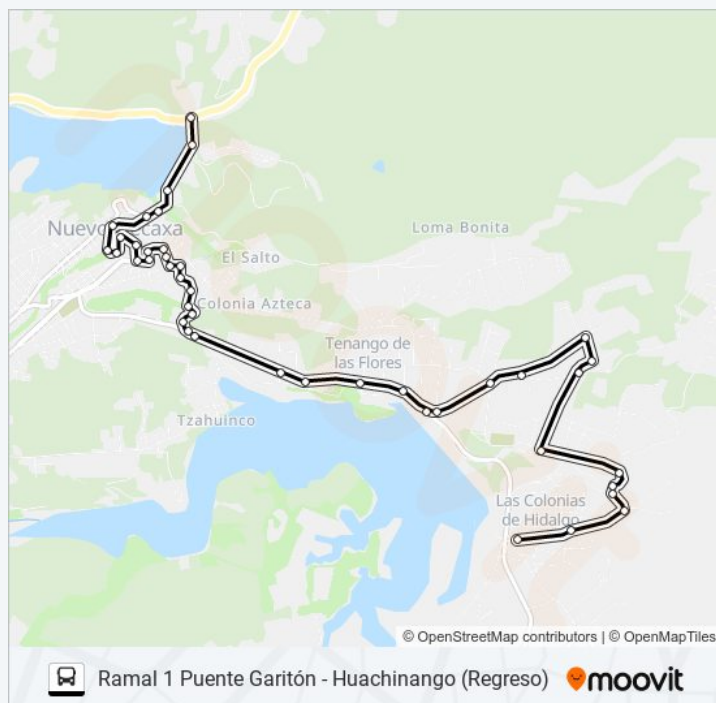

## Información de la línea RUTA PUENTE GARITÓN - HUACHINANGO de autobús

**Dirección:** Ramal 1 Puente Garitón - Huachinango (Regreso)

**Paradas:** 42

**Duración del viaje:** 22 min

**Resumen de la línea:**