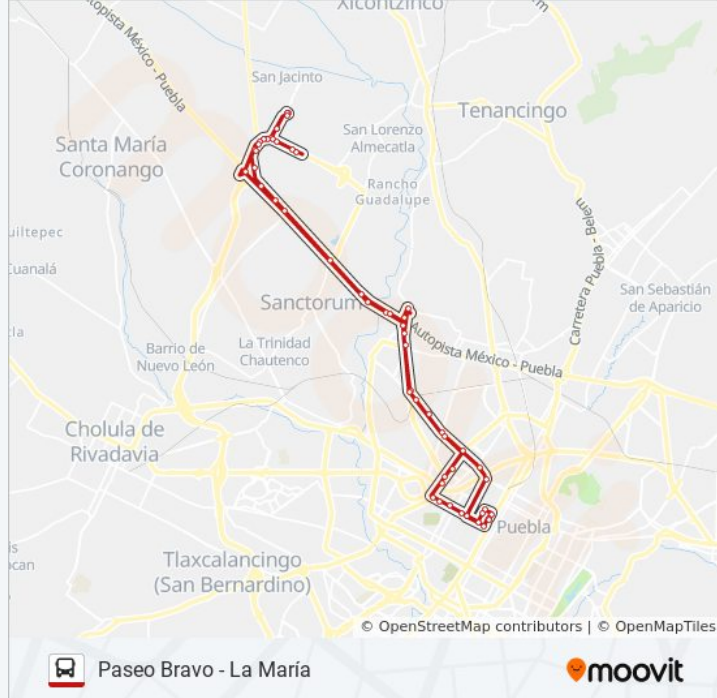

TRANSPORTE NOCTURNO

Paseo Bravo - La María

[Ver En Modo Sitio Web](#)

La línea TRANSPORTE NOCTURNO de autobús (Paseo Bravo - La María) tiene una ruta. Sus horas de operación los días laborables regulares son:

Frente A Fraccionamiento Quinta Palmira,
Misiones De San Francisco, Pue., México

Lazo, 2

Privada Nuestra Señora De La Paz, 2352

Estación Central, 25

Autopista Puebla-Tlaxcala, 112

Autopista Puebla-Tlaxcala, 112

Emiliano Zapata, 162

Autopista México - Puebla, 2846

Autopista México - Puebla, 117

Obreros Independientes Norte

No Name

Pueblatlaxcala-Blvd. Hermanos Serdán

Boulevard Hermanos Serdán - Av. 15 De Mayo

Bldv San Felipe - 15 De Mayo

Con 15 De Mayo

Avenida 18 Poniente 1714

Calle 19 Sur, 585

Juarez-13 Sur

Calle 13 Sur, 33

Los horarios y mapas de la línea TRANSPORTE NOCTURNO de autobús están disponibles en un PDF en moovitapp.com. Utiliza [Moovit App](#) para ver los horarios de los autobuses en vivo, el horario del tren o el horario del metro y las indicaciones paso a paso para todo el transporte público en Puebla.