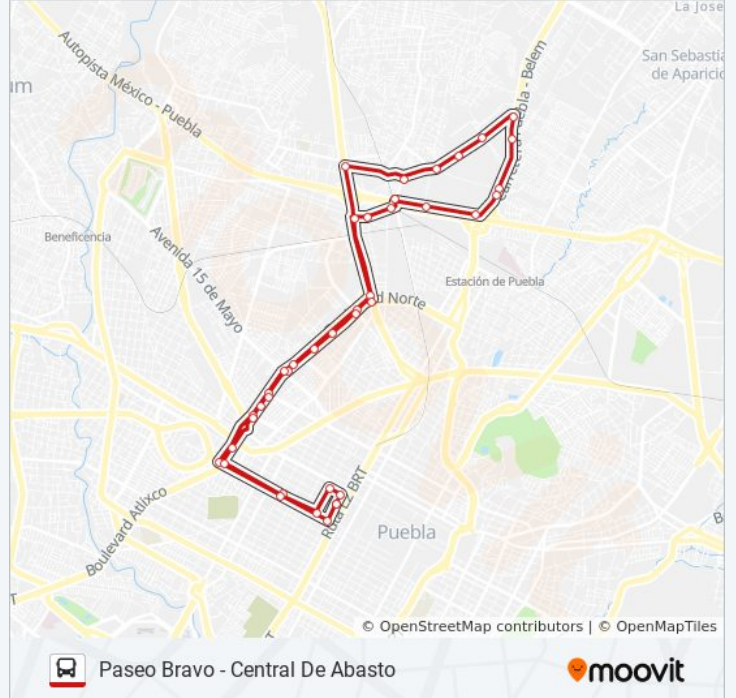

Sentido: Paseo Bravo - Central De Abasto

40 paradas

[VER HORARIO DE LA LÍNEA](#)

Calle 13 Sur 3570, Centro, 72000 Puebla, Pue., México

Calle 13 Norte -Av. 2 Poniente

Calle 15 Norte, 72

Calle 15 Sur 505

La Juárez 21 Sur

López Mateos-5 De Febrero

Bldv.Carmen Serdán-5 De Febrero Oriente

Carmen Serdán

No Name

Boulevard Norte - 24 Poniente

Calle 22-A Poniente, 3101

Boulevard Norte, 1801

Bldv. Norte-10 Poniente

Av. Juarez-Blvrd. Atlixco

Avenida Juarez, 2103

Juarez-13 Sur

Calle 13 Sur 3570, Centro, 72000 Puebla, Pue.,
México

Los horarios y mapas de la línea TRANSPORTE NOCTURNO de autobús están disponibles en un PDF en moovitapp.com. Utiliza [Moovit App](#) para ver los horarios de los autobuses en vivo, el horario del tren o el horario del metro y las indicaciones paso a paso para todo el transporte público en Puebla.