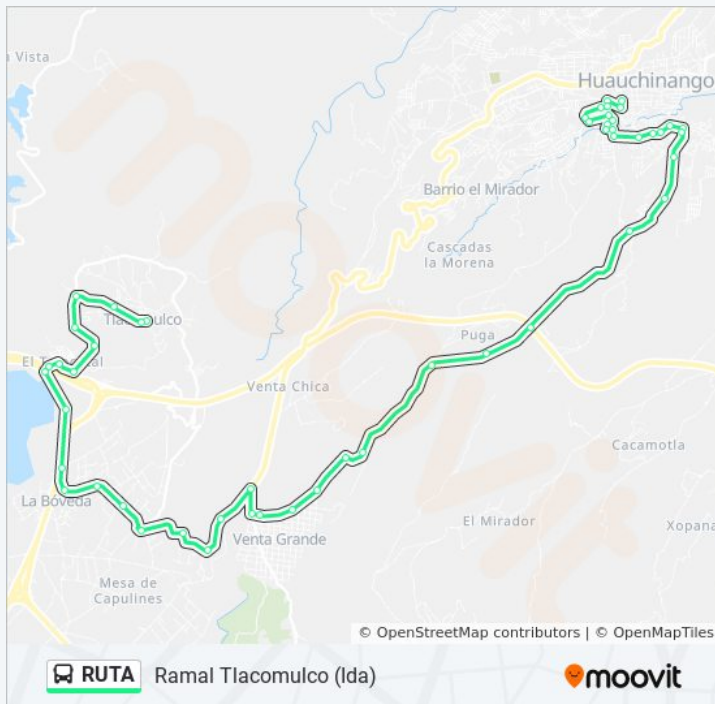

### Información de la línea RUTA de autobús

**Dirección:** Ramal Tlacomulco (Ida)

**Paradas:** 51

**Duración del viaje:** 49 min

**Resumen de la línea:**

16 De Sept, 1

16 De Septiembre, 107

16 De Sept, 69