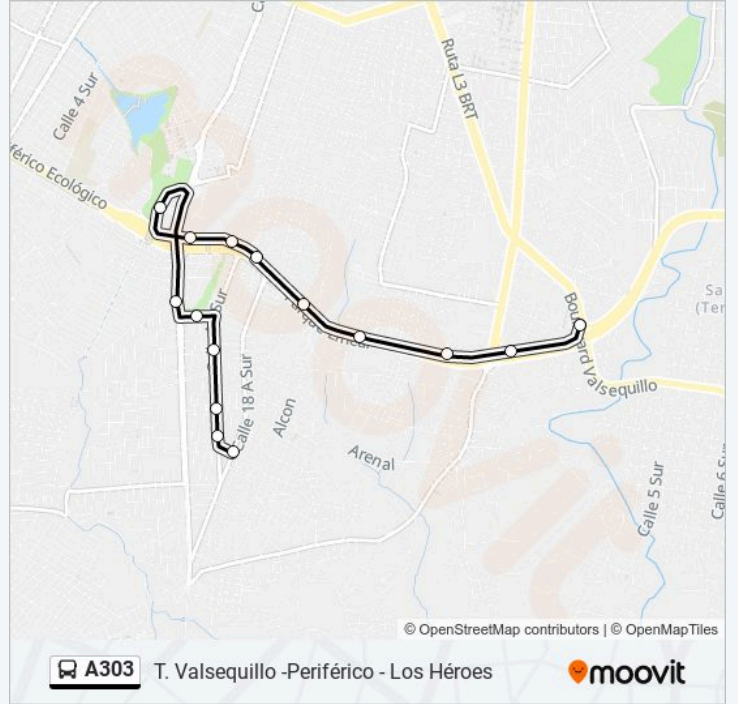

A303

Los Héroes - Periférico - T. Valsequillo

Usa La App

La línea A303 de autobús (Los Héroes - Periférico - T. Valsequillo) tiene 2 rutas. Sus horas de operación los días laborables regulares son:

(1) a Los Héroes - Periférico - T. Valsequillo: 05:00 - 23:00(2) a T. Valsequillo -Periférico - Los Héroes: 05:00 - 23:00

Información de la línea A303 de autobús**Dirección:** Los Héroes - Periférico - T. Valsequillo**Paradas:** 14**Duración del viaje:** 10 min**Resumen de la línea:**

Sentido: T. Valsequillo -Periférico - Los Héroes

Diagonal 18 A Sur, 12122

Horario de la línea A303 de autobús

T. Valsequillo -Periférico - Los Héroes Horario de ruta:

lunes	05:00 - 23:00
martes	05:00 - 23:00
miércoles	05:00 - 23:00
jueves	05:00 - 23:00
viernes	05:00 - 23:00
sábado	05:00 - 23:00
domingo	05:00 - 23:00

Información de la línea A303 de autobús

Dirección: T. Valsequillo -Periférico - Los Héroes

Paradas: 15

Duración del viaje: 14 min

Resumen de la línea:

Los horarios y mapas de la línea A303 de autobús están disponibles en un PDF en moovitapp.com. Utiliza Moovit App para ver los horarios de los autobuses en vivo, el horario del tren o el horario del metro y las indicaciones paso a paso para todo el transporte público en Puebla.