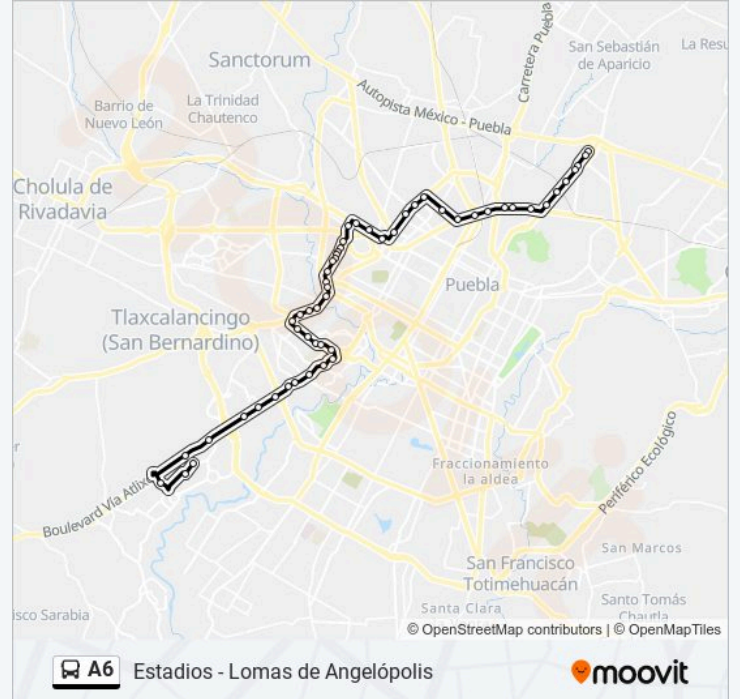

**Información de la línea A6 de autobús****Dirección:** Estadios**Paradas:** 35**Duración del viaje:** 39 min**Resumen de la línea:**

Aaron Merino Fernández, 104

Reforma - Steren

Avenida 2 Poniente, 2515

Calle 15 Norte, 2961

Avenida 30 Poniente, 1916

**Horario de la línea A6 de autobús**

Lomas De Angelópolis Horario de ruta:

lunes	05:00 - 23:00
martes	05:00 - 23:00
miércoles	05:00 - 23:00
jueves	05:00 - 23:00
viernes	05:00 - 23:00
sábado	05:00 - 23:00
domingo	06:00 - 23:00

Boulevard Del Niño Poblano, 1033

Autopista Atlixco Puebla, 1499

Autopista Atlixco Puebla, 5322

Vía Atlixcáyotl, 430

Avenida Villa Doroda, 1

Avenida Venustiano Carranza, 18

Las Torres

Crit

Puebla - Atlixco, 4008

Vía Atlixcáyotl, 90

Vía Atlixcáyotl, 91

Boulevard América, 303

Boulevard Interamericano, 102

Boulevard Interamericano, 5902

Los horarios y mapas de la línea A6 de autobús están disponibles en un PDF en [moovitapp.com](https://moovitapp.com). Utiliza Moovit App para ver los horarios de los autobuses en vivo, el horario del tren o el horario del metro y las indicaciones paso a paso para todo el transporte público en Puebla.