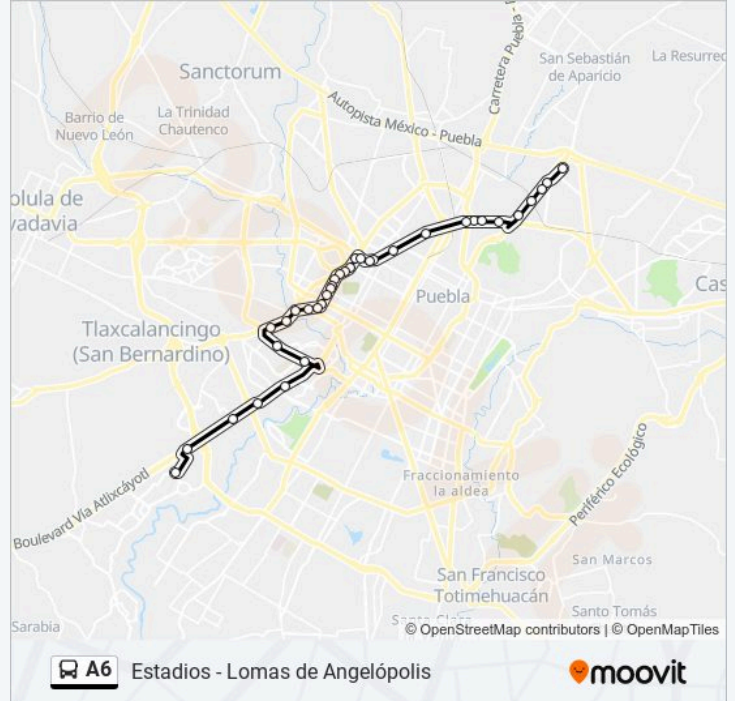

**Información de la línea A6 de autobús****Dirección:** Estadios**Paradas:** 35**Duración del viaje:** 39 min**Resumen de la línea:**

Aaron Merino Fernández, 104

Reforma - Steren

Avenida 2 Poniente, 2515

Diagonal Defensores De La República, 676

Diagonal Defensores De La República, 770

Calzada Ignacio Zaragoza, 13548

Calzada Ignacio Zaragoza, 229

Ignacio Zaragoza 373

Ignacio Zaragoza - Tecalli

Calzada Ignacio Zaragoza, 470

**Sentido: Lomas De Angelópolis**

54 paradas

[VER HORARIO DE LA LÍNEA](#)

Paricutin-Zaragoza

Calzada Ignacio Zaragoza, 457

Calzada Ignacio Zaragoza, 419

Calzada Ignacio Zaragoza, 419

Calzada Ignacio Zaragoza, 420

Calle 15 Norte, 2961

Avenida 30 Poniente, 1916

**Horario de la línea A6 de autobús**

Lomas De Angelópolis Horario de ruta:

lunes	05:00 - 23:00
martes	05:00 - 23:00
miércoles	05:00 - 23:00
jueves	05:00 - 23:00
viernes	05:00 - 23:00
sábado	05:00 - 23:00
domingo	06:00 - 23:00