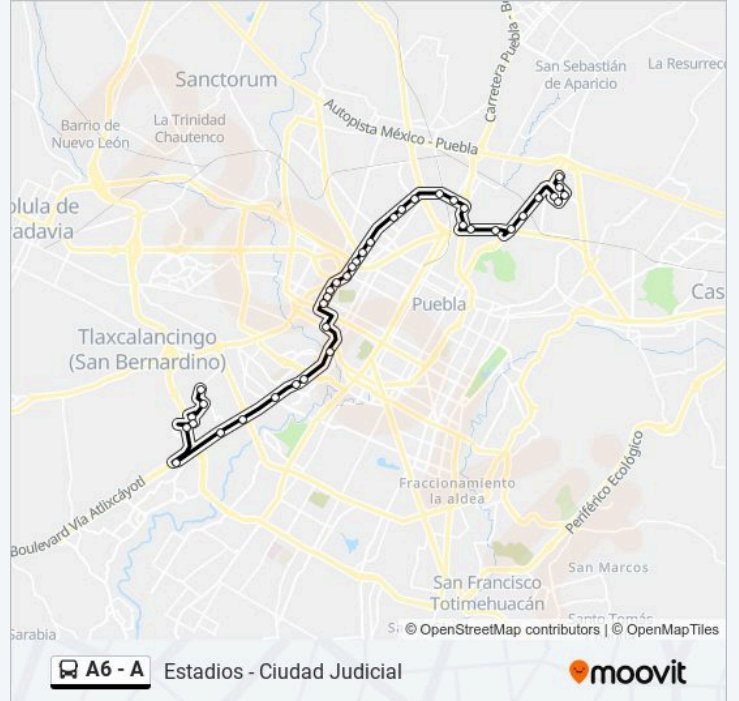

Boulevard Norte, 3412c

Boulevard Norte, 3816

Boulevard Norte, 2315 A

Norte O Boulevard Héroes Del 5 De Mayo, 1506

Calle 9 Norte, 6004

7 Norte-50 Poniente

Diagonal Defensores De La República, 4821

Diagonal Defensores De La República, 770

Calzada Ignacio Zaragoza, 217

Calzada Ignacio Zaragoza, 298b

Calzada Ignacio Zaragoza, 424

Sierra De Los Pirineos, 9007

Cordillera Central, 8831

Calle Cordillera De Los Alpes, 2404

Avenida Unidad Deportiva, 2047b

Calzada Ignacio Zaragoza, 470

Sentido: Estadios - Ciudad Judicial

45 paradas

[VER HORARIO DE LA LÍNEA](#)

Avenida Unidad Deportiva, 2047b

Avenida Unidad Deportiva, 2021

Paricutin-Zaragoza

Calzada Ignacio Zaragoza, 457