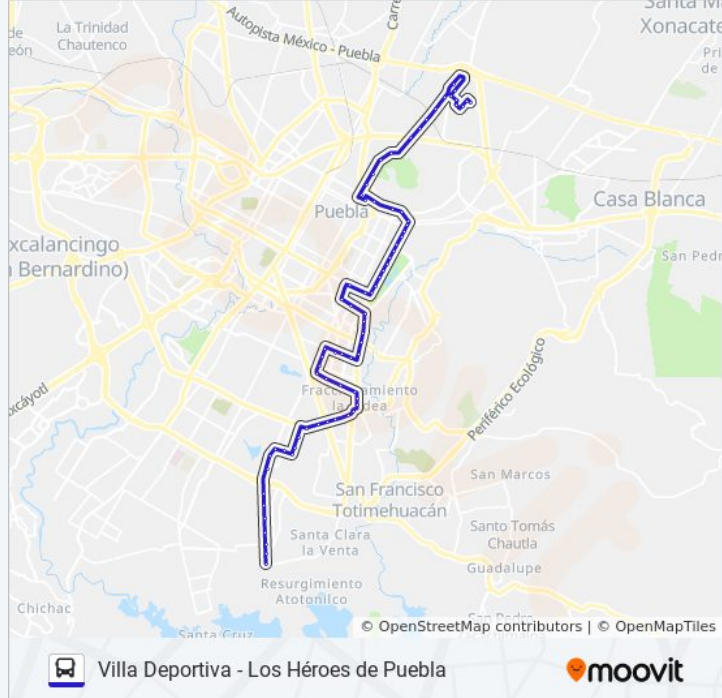

Avenida Manuel Espinosa Yglesias, 1400

14 Sur-39 Oriente

39 Oriente-18 Sur

39 Oriente-24 Sur

Calle 24 Sur 4109

Ave Río Papagayo

24 Sur-Juan Pablo II

Avenida Rio Papagayo 5515

Avenida San Francisco 2222

Avenida San Francisco 1827

San Francisco-18 Sur

San Francisco 14 Sur

Avenida San Ignacio

Universidad Autonoma De Puebla O C. 14 Sur,  
5943

Avenida San Claudio / Prol. De La 14 Sur

Ciudad Universitaria

Avenida San Claudio, 1854

Avenida San Claudio, 2270

Calle Rio Papagayo, 6301

Calle Rio Papagayo, 7716

26 Sur

Boulevard Municipio Libre, 2222

Boulevard Municipio Libre, 2006