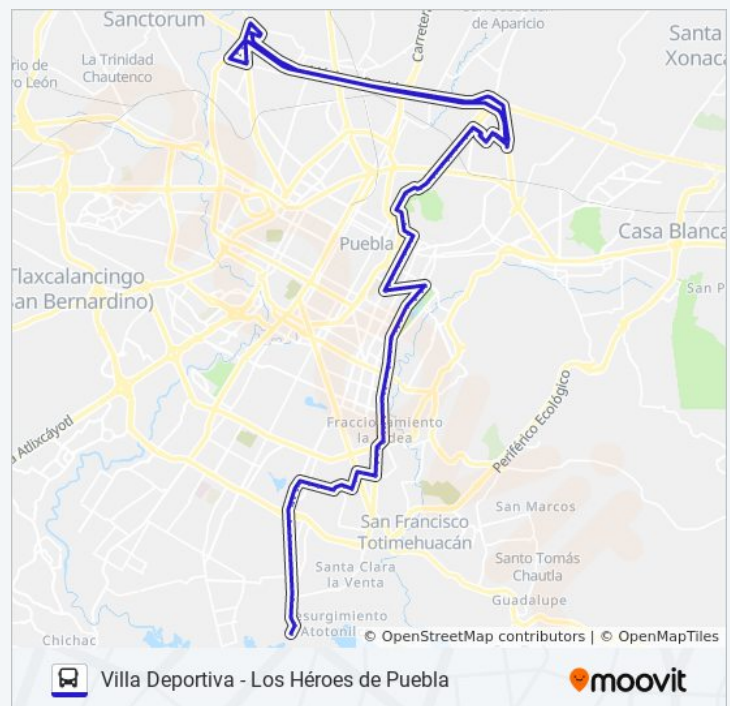

## Información de la línea RUTA 72 - 14 SUR de autobús

**Dirección:** Ramal 2 Xilotzingo - Los Héroes De Puebla (Regreso)

**Paradas:** 105

**Duración del viaje:** 86 min

**Resumen de la línea:**

San Ignacio Norte, 2