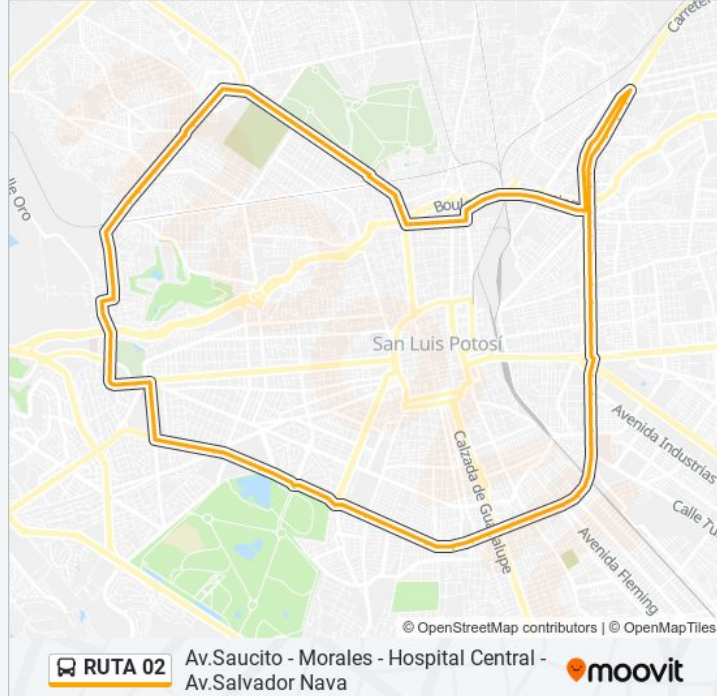

Sentido: Av.Saucito - Morales - Hospital Central - Av.Salvador Nava

94 paradas

[VER HORARIO DE LA LÍNEA](#)

Avenida Acceso Norte, 770o

Acceso Norte, 1857

Avenida De La Paz, 505

Avenida De La Paz, 269

Avenida De La Paz, 135

Avenida Damián Carmona, 1790

Avenida Damián Carmona, 1836a

Avenida Fray Diego De La Magdalena, 198

Avenida Fray Diego De La Magdalena, 195

Avenida Fray Diego De La Magdalena, 485

Avenida Fray Diego De La Magdalena, 1035

Avenida Niño Artillero, 202

Avenida Doctor Salvador Nava Martínez, 210

Avenida Salvador Nava Martínez, 640

Avenida Doctor Salvador Nava Martínez, 980a

Avenida Doctor Salvador Nava Martínez

Avenida Doctor Salvador Nava Martínez, 3008

Avenida Doctor Salvador Nava Martínez, 3008

Avenida Doctor Salvador Nava Martínez, 2994

Avenida Doctor Salvador Nava Martínez

Avenida Doctor Salvador Nava Martínez, 175a

Avenida Salvador Nava Martínez, 109