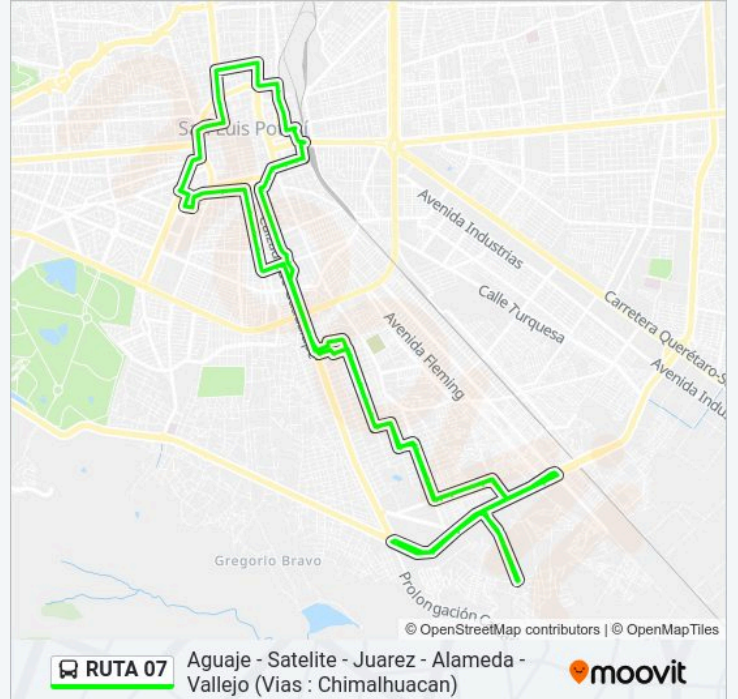

Primero De Mayo, 490

Primero De Mayo, 620

Primero De Mayo, 790

Guillermo Prieto, 100

Chicosein, 110

Chicosein, 260

Zona De Transferencia

Zona De Transferencia

20 De Noviembre, 883

Reforma, 126a

Reforma, 220(Lb)

Control - 2-Eje Vial Y Reforma

Pedro Montoya, 310

Pedro Montoya, 406

Pedro Montoya, 514

Pedro Montoya, 581-583

Avenida Damián Carmona, 1065

Avenida Damián Carmona, 915b

Avenida Damián Carmona, 705

Avenida Damián Carmona, 525

Julián De Los Reyes, 404

Julián De Los Reyes, 566

Uresti, 130

Uresti, 350