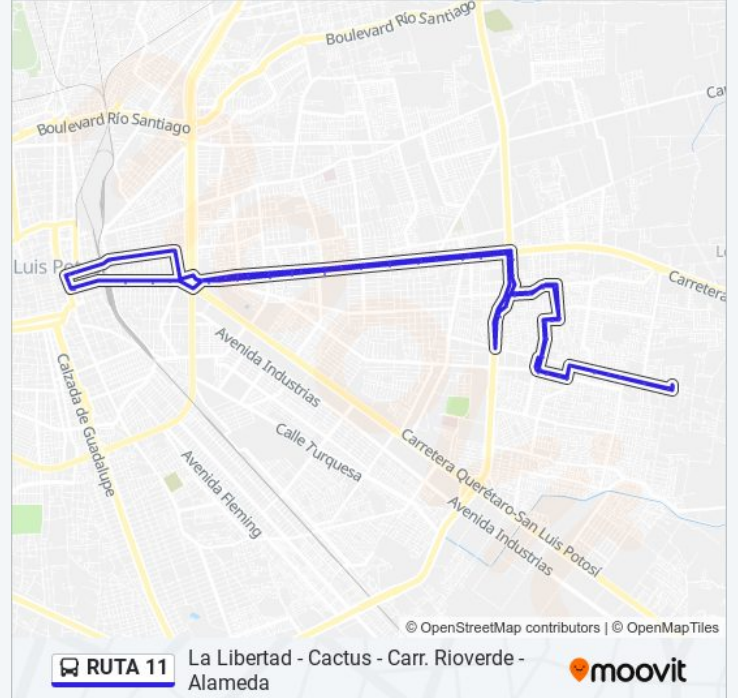

Manuel José Othón, 1915b

Manuel José Othón, 1450

Manuel José Othón, 900

Manuel José Othón, 804

Calle 20 De Noviembre, 312

No Name

Avenida Constitución, 400

Avenida Universidad, 616

Calle Negrete, 106

Avenida Universidad, 609

Avenida Universidad, 1095

Calle Roque Estrada, 107

Avenida Universidad, 2032

San Luis Potosi - Ciudad Valles, 140

San Luis Potosi - Ciudad Valles, 280

Circuito Norte, 700a

Tecnológico, 407

Tecnológico, 531a

Tecnológico, 300

Tecnológico, 140

Tecnologico, 102

Calle Carretera Rioverde, 318

Calle Carretera Rioverde, 430a

Villa De Guadalupe, 216

Anillo Periférico Oriente, 27

Anillo Periférico Oriente, 2001d

Calle Villa Horizontes, 450

Calle Villa Horizontes, 625

Anillo Periférico Oriente, 211b

Anillo Periférico Oriente, 2001a

Avenida De Los Cactus, 16