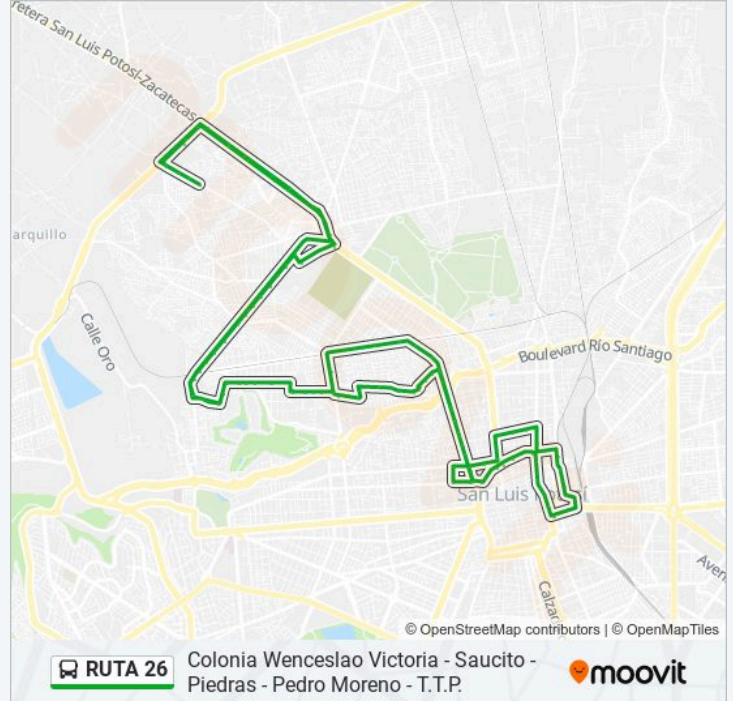

RUTA 26**Colonia Wenceslao Victoria - Saucito - Piedras - Pedro Moreno - T.T.P.**

Usa La App

La línea RUTA 26 de autobús (Colonia Wenceslao Victoria - Saucito - Piedras - Pedro Moreno - T.T.P.) tiene una ruta. Sus horas de operación los días laborables regulares son:

Avenida Morales Saucito, 600

Calle Mercurio, 200

Avenida Morales Saucito, 220

Avenida Morales Saucito, 400

Avenida Morales Saucito, 604

Avenida Morales Saucito, 85

Horario de la línea RUTA 26 de autobús

Colonia Wenceslao Victoria - Saucito - Piedras - Pedro Moreno - T.T.P. Horario de ruta:

Información de la línea RUTA 26 de autobús

Dirección: Colonia Wenceslao Victoria - Saucito - Piedras - Pedro Moreno - T.T.P.

Paradas: 151

Duración del viaje: 88 min

Resumen de la línea:

Avenida Morales Saucito, 700
Avenida Morales Saucito, 1070
Avenida Morales Saucito, 1675
Avenida Morales Saucito, 1737
Valle De Cazalla, 100
Plaza Del Fundidor, 12
Azufre, 10
Minerías, 202
Minerías, 338
Calle Caliza, 105
Pedernal, 199
Pedernal, 355
Pedernal, 525a
Pedernal, 614
Pedernal, 875
Pedernal, 1130
Calle Caliza, 1045
Paso Del Norte
Tetela, 255b
Tetela, 129b
Avenida Xilantro, 100
Avenida Xilantro, 248a
De Madrigal, 725i
Calle Madrigal, 631
Calle Madrigal, 505
Calle Madrigal, 537b
Esmeralda, 112
Zafiro, 140
Mar Rojo, 293
Mar Rojo, 121
Mar Rojo, 101
Juan Del Jarro, 985

Pedro Moreno, 909

Pedro Moreno, 743b

Calle Aquiles Serdán, 1160

Pedro Moreno, 603a

Pedro Moreno, 495

Pedro Moreno, 405

Pedro Moreno, 206-216

Avenida Nicolás Zapata, 103