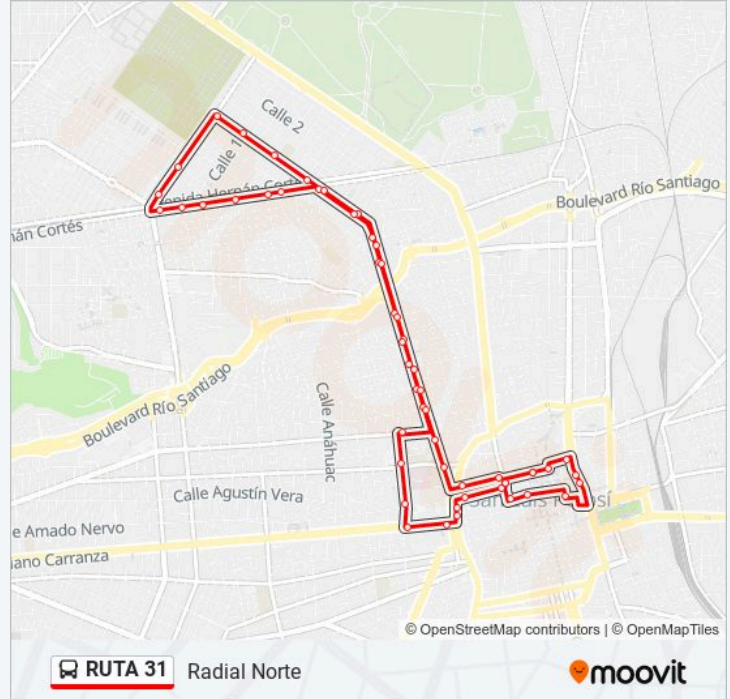

RUTA 31

Radial Norte

Usa La App

La línea RUTA 31 de autobús (Radial Norte) tiene una ruta. Sus horas de operación los días laborables regulares son: (1) a Radial Norte: 05:30 - 21:00

Usa la aplicación Moovit para encontrar la parada de la línea RUTA 31 de autobús más cercana y descubre cuándo llega la próxima línea RUTA 31 de autobús

Sentido: Radial Norte

54 paradas

[VER HORARIO DE LA LÍNEA](#)

Julián De Los Reyes, 240
Julián De Los Reyes, 200
Calle Insurgentes, 250
Avenida Ponciano Arriaga, 126
Avenida Ponciano Arriaga, 136
Calle De San Agustin, 105-C Almacenes Del Sol
Ignacio Allende, 201
Álvaro Obregón, 468
Avenida Damián Carmona, 220a
Julián De Los Reyes, 404
Julián De Los Reyes, 566
Pedro Moreno, 190
Pedro Moreno, 276
Pedro Moreno, 350a
Pedro Moreno, 450
Pedro Moreno, 540a
Pedro Moreno, 704
Pedro Moreno, 744b
Pedro Moreno, 835
Pedro Moreno, 894
Pedro Moreno, 602a

Pedro Moreno, 405

García Diego, 120

Tomasa Esteves, Sn-C Centro Comercial Aurrera

Tomasa Esteves, 410

Avenida Venustiano Carranza, 791

Avenida Venustiano Carranza, 715

Reforma, 1415b

Reforma, 1345

General Mariano Arista, 490-C

General Mariano Arista, 305

Avenida Damián Carmona, 220a

Los horarios y mapas de la línea RUTA 31 de autobús están disponibles en un PDF en moovitapp.com. Utiliza Moovit App para ver los horarios de los autobuses en vivo, el horario del tren o el horario del metro y las indicaciones paso a paso para todo el transporte público en San Luis Potosí.