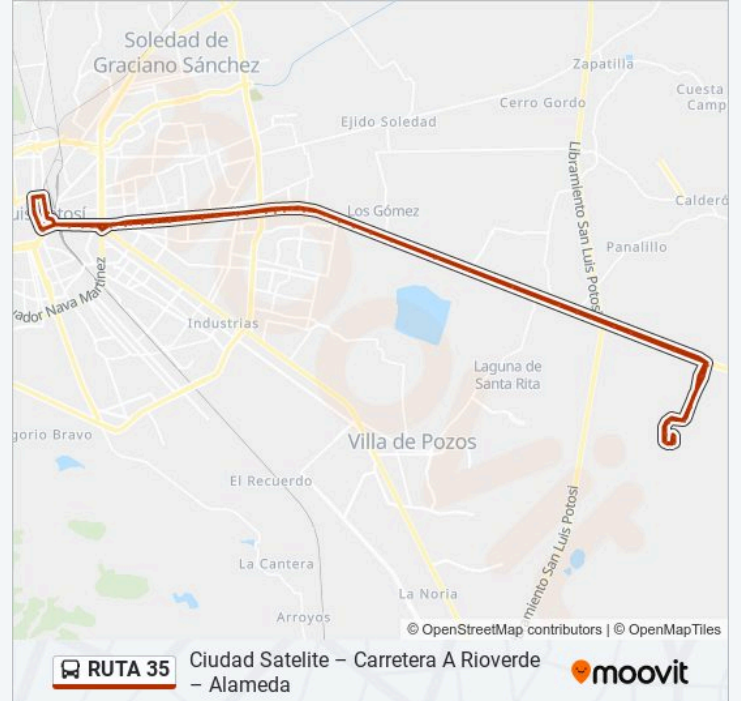

RUTA 35

Ciudad Satelite – Carretera A Rioverde – Alameda

Usa La App

La línea RUTA 35 de autobús (Ciudad Satelite – Carretera A Rioverde – Alameda) tiene una ruta. Sus horas de operación los días laborables regulares son:

Carretera San Luis Potosí-Rioverde, 62

No Name

No Name

No Name

No Name

Avenida Del Parque, 116

Leona Vicario Norte, 112

Calle Pedro Montoya, 248