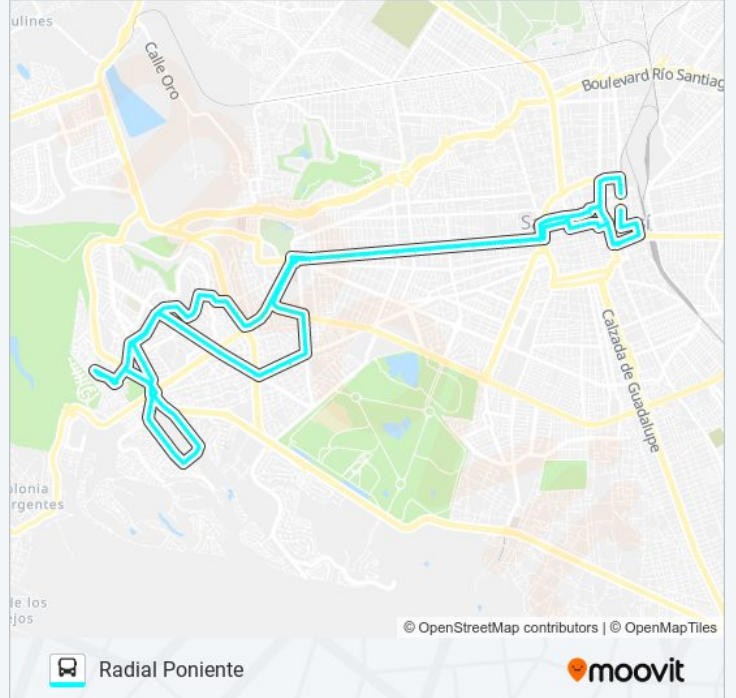

Avenida Venustiano Carranza, 1267
Avenida Venustiano Carranza, 1350
Avenida Venustiano Carranza, 1490e
Avenida Venustiano Carranza, 1590b
Avenida Venustiano Carranza, 1720
Avenida Venustiano Carranza, 1880
Avenida Venustiano Carranza, 2044
Avenida Venustiano Carranza, 2140a
Avenida Venustiano Carranza, 2440
Avenida Venustiano Carranza, 2310c
Avenida Venustiano Carranza, 2390
Doctor Manuel Nava, 200
Doctor Manuel Nava, 105a
Doctor Manuel Nava, 350
Avenida Potosí, 565
Cord. De Los Alpes, 136a
Sierra Leona, 188
Cord. Real, 205b
Cord. Real, 350
Cordillera Central
Cordillera Central
Cordillera Central, 400
Cordillera Central, 405
Paseo Real Del Marqués, 120
Avenida Cordillera Arakan, 585-A
Avenida De La Victoria, 113
Avenida De La Victoria, 100
Avenida De La Victoria, 100
Avenida De La Victoria, 16
Avenida Cordillera Arakan, 790
No Name
Boulevard Antonio Rocha Cordero, 700
Boulevard Antonio Rocha Cordero 693