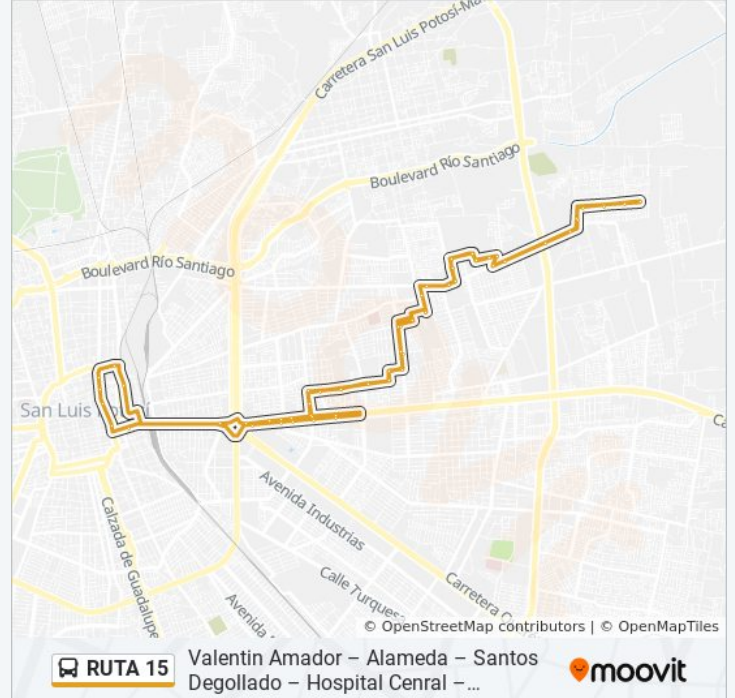

Reforma, 126a

Vial Juan Sarabia, 709

Vial Juan Sarabia, 675

Avenida Ponciano Arriaga, 126

Avenida Constitución, 400

Calle Negrete, 106

Avenida Universidad, 2005

San Luis Potosi - Ciudad Valles, 140

San Luis Potosi - Ciudad Valles, 280

Circuito Norte, 700a

Tecnológico, 407

Tecnológico, 531a

No Name

Tecnológico, 407

Teotihuacan, 1220

Licenciado Adolfo López Mateos, 781

Aztecas, 198

Avenida Tenochtitlan, 144

Avenida Tenochtitlan, 714

Valentín Gómez Farias, 2303

Juan García, 2344

General Genovevo Rivas Guillén, 2784

General Genovevo Rivas Guillén, 3256c

Calle Victor Cervera Pacheco, 804a

San Francisco, 40

San Francisco, 400

Avenida San Pedro, 1630

Avenida San Pedro, 139

San Agustín, 101

San Agustín, 139

Calle Santa Socorro, 103

Calle Santa Socorro, 145