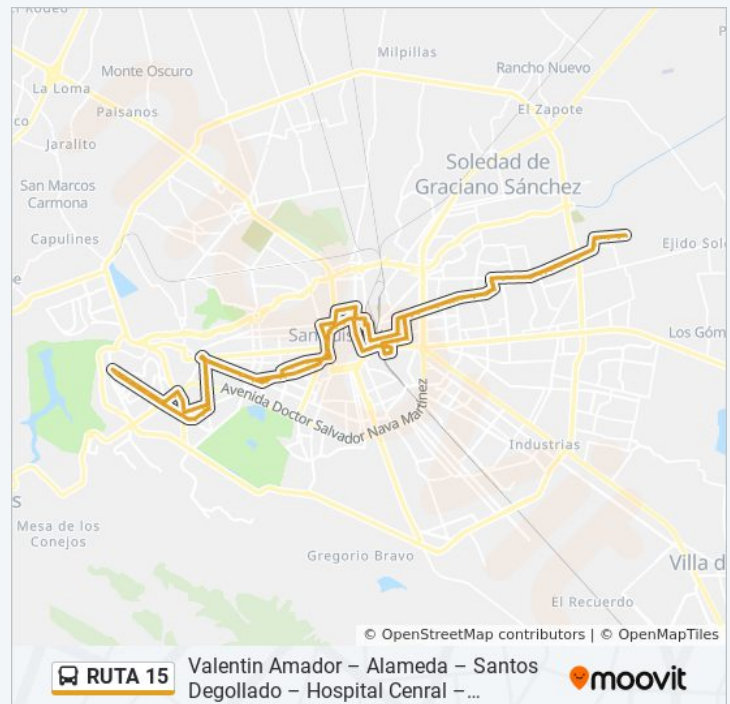

### Información de la línea RUTA 15 de autobús

**Dirección:** Valentín Amador - Santos Degollado - Hospital Central - Himalaya

**Paradas:** 136

**Duración del viaje:** 112 min

**Resumen de la línea:**

Pedro Moreno, 102

Uresti, 130

Uresti, 350

Cuauhtémoc, 86

Calle Avenida Mariano Jiménez, 380

Avenida Santos Degollado, 590

Avenida Santos Degollado, 748

Avenida Santos Degollado, 970

Avenida Santos Degollado, 1156