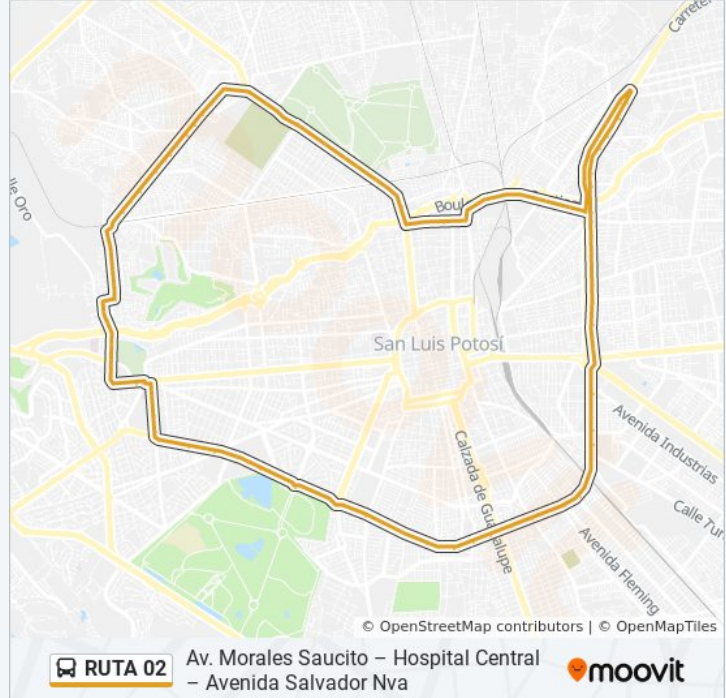

Avenida Morales Saucito, 400
Avenida Morales Saucito, 604
Avenida Morales Saucito, 85
Avenida Morales Saucito, 700
Avenida Morales Saucito, 1070
Avenida Morales Saucito, 1675
Avenida Morales Saucito, 1737
Valle De Cazalla, 100
Plaza Del Fundidor, 12
Azufre, 10
Calle Fidel Briano, 300
Azufre, 501
Azufre, 295
Cobre, 405
Colegio Morales Arsénico, 240
Colegio Morales Arsénico, 90
Calzada De Los Pintores, 605
Calzada De Los Pintores, 205a
Calle Avenida Pintores, 1
Avenida Venustiano Carranza, 3
Avenida Venustiano Carranza, 2425
Avenida Venustiano Carranza, 2405
Avenida Niño Artillero, 141
Avenida Niño Artillero, 199
Avenida Niño Artillero, 202
Avenida Doctor Salvador Nava Martínez, 210
Avenida Salvador Nava Martínez, 640
Avenida Doctor Salvador Nava Martínez, 980a
Avenida Doctor Salvador Nava Martínez
Avenida Doctor Salvador Nava Martínez, 3008
Avenida Doctor Salvador Nava Martínez, 3008
Avenida Doctor Salvador Nava Martínez, 2994
Avenida Doctor Salvador Nava Martínez