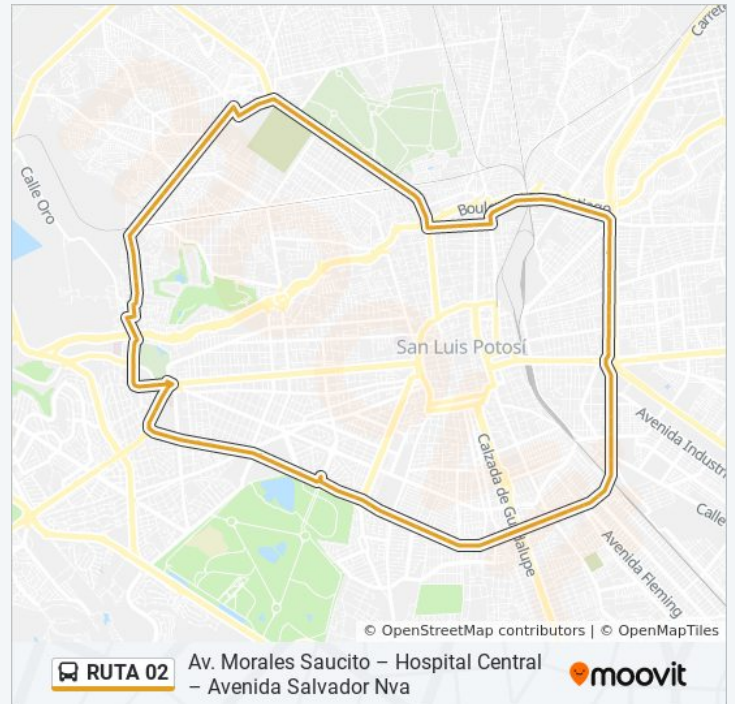

Avenida Tatanacho, 826

Avenida Salvador Nava Martínez, 106

Avenida Doctor Salvador Nava Martínez, 3008

Avenida Doctor Salvador Nava Martínez

Avenida Salvador Nava Martínez, 3206

Avenida Doctor Salvador Nava Martínez,

Información de la línea RUTA 02 de autobús

Dirección: Circuito Interior

Paradas: 82

Duración del viaje: 64 min

Resumen de la línea:

3236(525)

Avenida Salvador Nava Martínez, 435

Avenida Doctor Salvador Nava Martínez, 3400