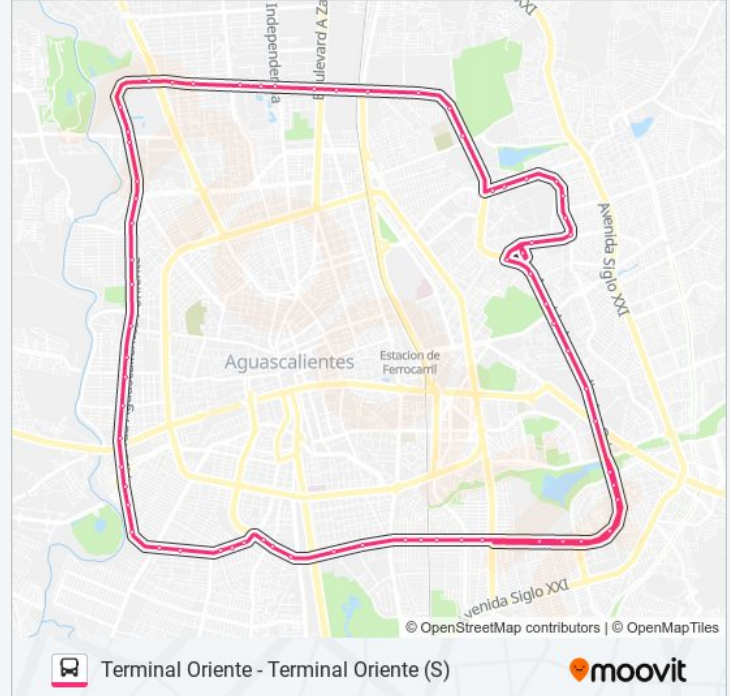

La línea RUTA 40 de autobús (Terminal Oriente - Terminal Oriente (S)) tiene una ruta. Sus horas de operación los días laborables regulares son:

(1) a Terminal Oriente - Terminal Oriente (S): 05:40 - 21:23

Uaa Cafetería

Uaa Sala De Juicios Orales

Avenida Aguascalientes Norte, 216

Avenida Aguascalientes Norte, 309

Pulgas Pandas Sur

Avenida Aguascalientes Norte, 600

Avenida Aguascalientes Norte, 612

Avenida Aguascalientes Norte, 4941

Avenida Aguascalientes Norte, 812

Avenida Aguascalientes Norte, Lb

Avenida Aguascalientes Norte, 214

Avenida Aguascalientes Oriente, 920

Avenida Aguascalientes Oriente Lb

Bulevar Guadalupano, 101a

Bulevar Guadalupano, 303

Aguascalientes 60, 623

Ingeniero Salvador Díaz González, 812

Gobernantes, 740

Avenida Ojocaliente, 909

Avenida Ojocaliente, Lb

Avenida Ingeniero Miguel Angel Barberena Vega  
702

Terminal Oriente

Los horarios y mapas de la línea RUTA 40 de autobús están disponibles en un PDF en [moovitapp.com](https://moovitapp.com). Utiliza [Moovit App](#) para ver los horarios de los autobuses en vivo, el horario del tren o el horario del metro y las indicaciones paso a paso para todo el transporte público en Aguascalientes.