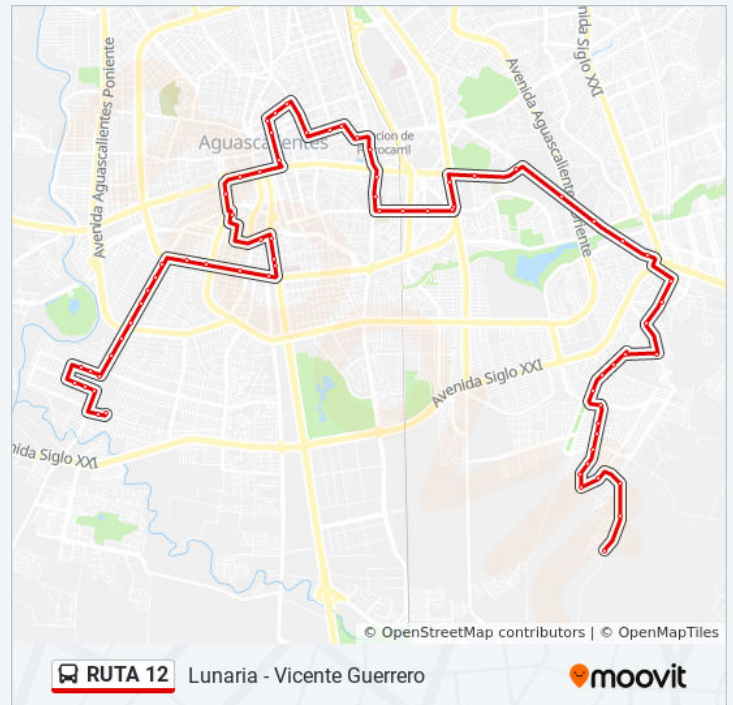

Información de la línea RUTA 12 de autobús

Dirección: Vicente Guerrero - Lunaria

Paradas: 73

Duración del viaje: 53 min

Resumen de la línea:

Avenida De Los Maestros, 3705

Avenida De Los Maestros, 704

Avenida De Los Maestros, 2518

Licenciado Adolfo López Mateos Oriente, 843

Avenida Héroe De Nacozari, 405a

Avenida Héroe De Nacozari, 753

Avenida Paseo De La Cruz, 801

Avenida Paseo De La Cruz, 504

Avenida Paseo De La Cruz, 101

Avenida Paseo De La Cruz, 108

Volcanes

Convencion 1914 Ote., 602

Licenciado Adolfo López Mateos Oriente, 1504

Licenciado Adolfo López Mateos Oriente, 1610

Aguascalientes - San Luis Potosi, 99

Aguascalientes - San Luis Potosi, 99

Avenida Tecnológico, Lb