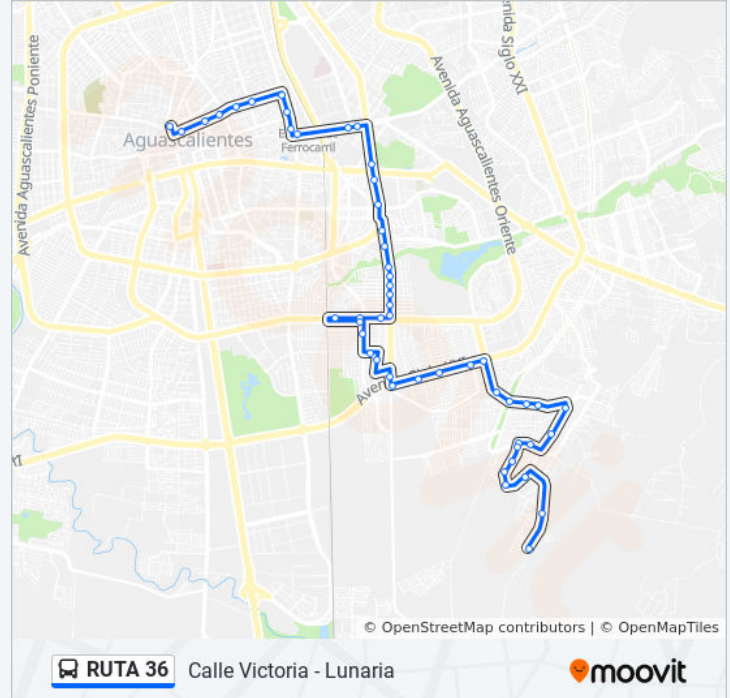

Avenida Arqueros, Sn(Ct)

Avenida Arqueros, Sn(Lb)

Avenida Arqueros, 202

Avenida Arqueros, 102c

Volcanes

Convencion 1914 Ote., 602

Avenida De La Convención De 1914 Oriente, 202a

Prolongación Alameda, 8

Prolongación Alameda, 605

28 De Agosto, 118

28 De Agosto, 310

28 De Agosto, 508

Decreto 27 De Septiembre, 112

General Álvaro Obregón, 540

General Álvaro Obregón, 460

General Álvaro Obregón, 406

General Álvaro Obregón, 342

General Álvaro Obregón, 236

Licenciado Benito Juárez, 423

Larreategui, 126

General Guadalupe Victoria, 408

Centro (Mercado Terán)

### Sentido: Lunaria

54 paradas

[VER HORARIO DE LA LÍNEA](#)

Centro (Mercado Terán)

Ortega, 125

Pedro Parga, 143

Pedro Parga, 249

Vázquez Del Mercado, 103