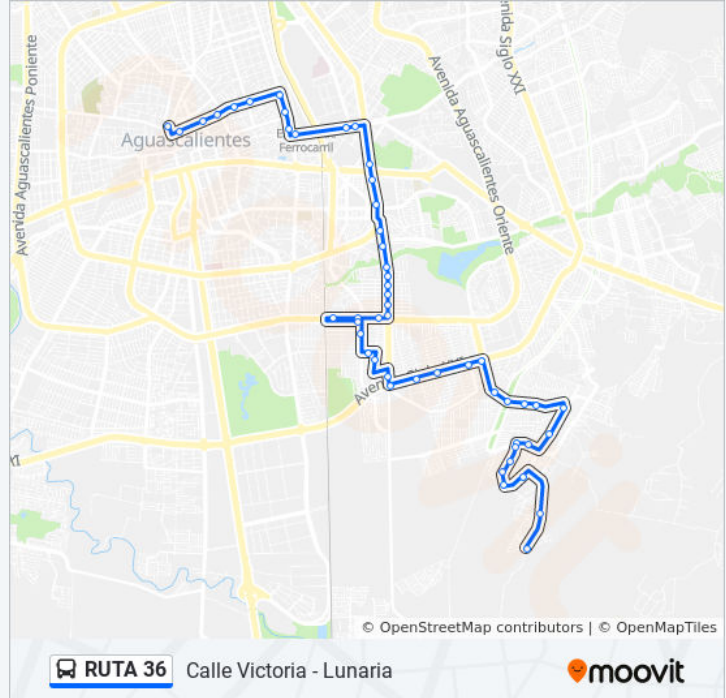

### Información de la línea RUTA 36 de autobús

**Dirección:** Lunaria

**Paradas:** 54

**Duración del viaje:** 41 min

**Resumen de la línea:**

Avenida Arqueros, 201b  
Avenida Aguascalientes Sur, 1127  
Avenida Aguascalientes Sur, 1065  
Avenida Aguascalientes Sur, 1100  
Avenida Aguascalientes Sur, 1065  
Avenida Mariano Escobedo, 117  
Avenida Montealban, 507  
30 De Septiembre, 404  
Avenida Heroe Inmortal, 1009  
Avenida Siglo Xxi, 201  
Avenida Siglo Xxi, 319  
Avenida Siglo Xxi, 520  
Mayo De 1812, 1207  
Avenida Siglo Xxi, 508  
Avenida Siglo Xxi, 841  
Avenida Mariano Hidalgo, 101  
Avenida Mariano Hidalgo, 1505  
Avenida Mariano Hidalgo, 111  
Avenida Mariano Hidalgo, 313  
Avenida Del Rey, 101  
Avenida Mariano Hidalgo, 2501  
Avenida Margarita Maza De Juárez, 208  
Avenida Margarita Maza De Juárez, 905  
Diagonal Alfil, 356a  
Avenida Del Rey, 304  
Avenida Del Rey, 402  
Avenida Del Rey, 508  
Avenida Del Rey, 910  
Terminal Lomas Del Ajedrez  
Av. Margarita Maza 150  
Calle Nereida, 124  
Terminal Lunaria