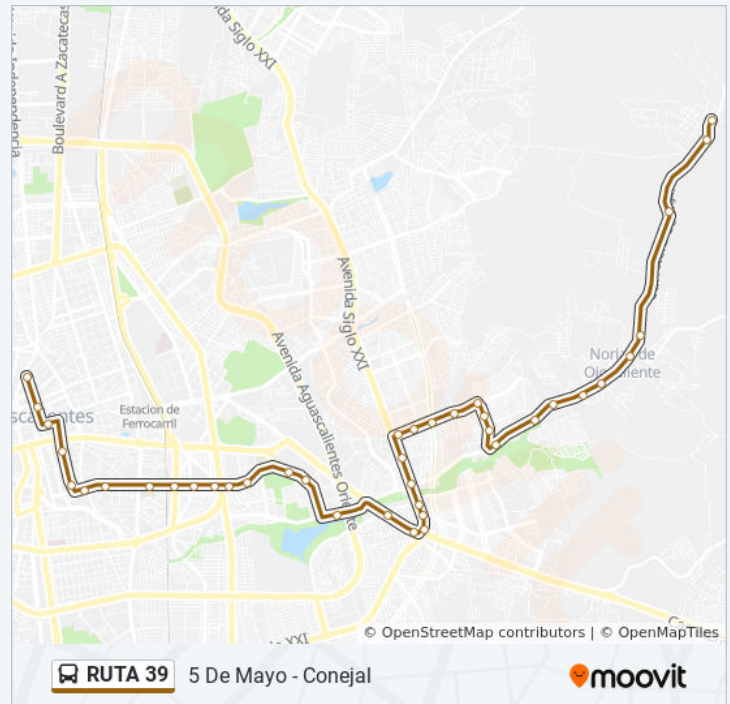

Calle Boulevard Diamantes, 192

Calle Boulevard Diamantes, 112-C

Carretera Norias De Ojocaliente, 20

Carretera Norias De Ojocaliente, 290

Carretera Norias De Ojocaliente, 146

Avenida Vallarta, 152a

Avenida Vallarta, 326

Avenida Vallarta, 302

Avenida Vallarta, 144

Carretera Norias De Ojocaliente, 160

Carretera Norias De Ojocaliente, 290

Carretera Norias De Ojocaliente, 20

Calle Boulevard Diamantes, 112-C

Calle Boulevard Diamantes, 1482

Calle Boulevard Diamantes, 514-A

Calle Boulevard Diamantes, 630

Parada Al Conejal

Avenida El Cone Jal, 209

## Información de la línea RUTA 39 de autobús

**Dirección:** El Conejal

**Paradas:** 41

**Duración del viaje:** 43 min

**Resumen de la línea:**

Los horarios y mapas de la línea RUTA 39 de autobús están disponibles en un PDF en [moovitapp.com](https://moovitapp.com). Utiliza [Moovit App](#) para ver los horarios de los autobuses en vivo, el horario del tren o el horario del metro y las indicaciones paso a paso para todo el transporte público en Aguascalientes.