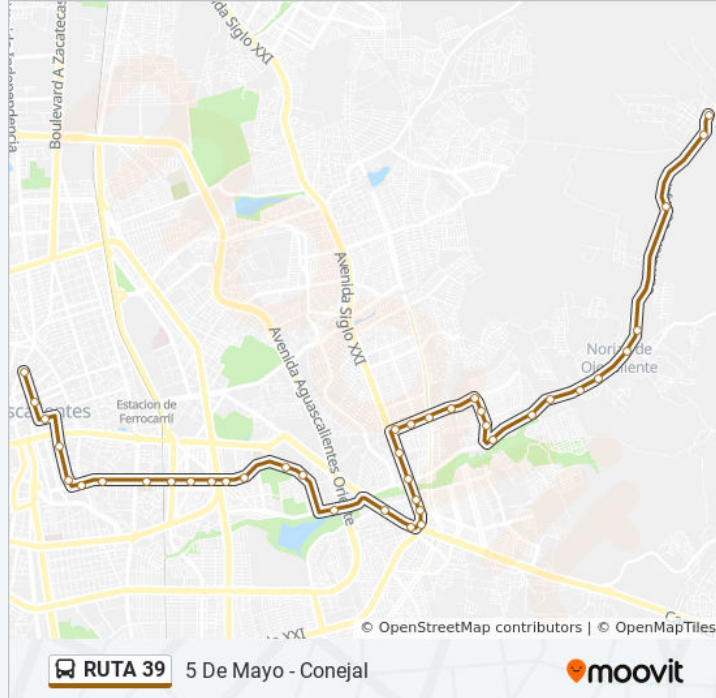

Avenida Siglo Xxi, 412a

Avenida Siglo Xxi, 6141b

Avenida Tecnológico, 511

Avenida Tecnológico, 203

Avenida Paseo De Ojocaliente, Lb

Auditorio Tec

Paseo De La Cruz

Avenida Paseo De La Cruz, 306

Avenida Paseo De La Cruz, Esq Via Lactea

Avenida Paseo De La Cruz, E7(Int)

Avenida Paseo De La Cruz, 800

Avenida Paseo De La Cruz, 101

Avenida Paseo De La Cruz, 522

Avenida Paseo De La Cruz, 905

Avenida Paseo De La Cruz, Sn(Lb)

Avenida Paseo De La Cruz, 1408

Avenida Paseo De La Cruz, Lb

Calle Cristobal Colon, 610

Calle Cristobal Colon, 402

Oriente, 109

5 De Mayo, 401

Centro (Jardínde Zaragoza)

Sentido: El Conejal

41 paradas

[VER HORARIO DE LA LÍNEA](#)

Centro (Jardínde Zaragoza)

José María Morelos Y Pavón, 401

José María Morelos Y Pavón, 301

Juan De Montoro, 207a

16 De Septiembre, 457

16 De Septiembre, 601c

Avenida Paseo De La Cruz, 1606

Horario de la línea RUTA 39 de autobús

El Conejal Horario de ruta:

lunes	6:55 - 22:02
martes	6:55 - 22:02
miércoles	6:55 - 22:02
jueves	6:55 - 22:02
viernes	6:55 - 22:02
sábado	6:53 - 22:18
domingo	7:53 - 21:28