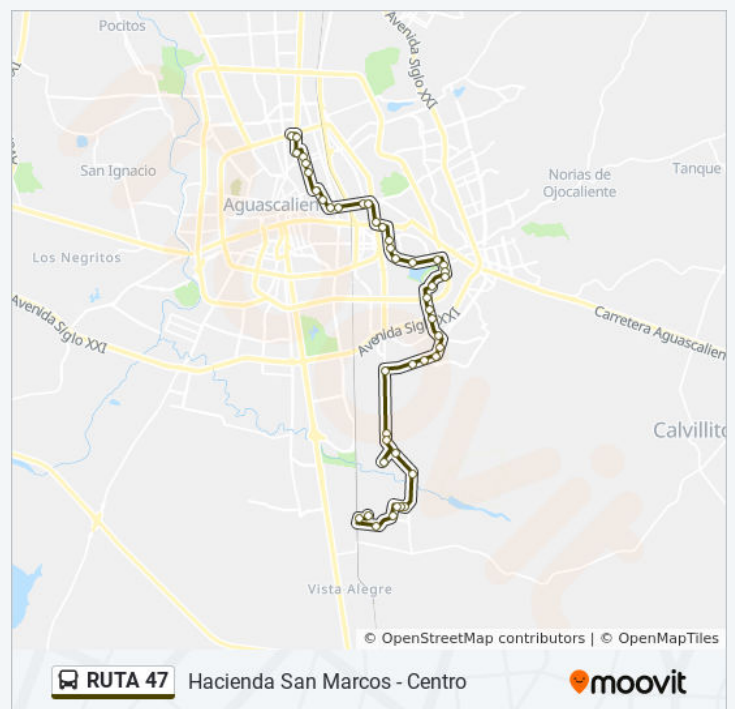

Petróleos Mexicanos, 604

General Miguel Barragán, 1112

General Miguel Barragán, 920

Ezequiel A. Chávez, 310

Prolongación Alameda, 101

Prolongación Alameda, 211

Prolongación Alameda, 707

Cuarto Centenario

Vía Láctea, Lb

Argo, 419

Avenida Paseo De Ojocaliente, 501

Avenida Aguascalientes Oriente, 706

Carnitas Casa Verde

Calle Bonampak, 407(Inta

Primer Andador Uxmal, 111

Yaxchilán, 111

Avenida Mariano Hidalgo, 21

Avenida Mariano Hidalgo, Lb

Avenida Mariano Hidalgo, 101

Avenida Mariano Hidalgo, 111

Avenida Poliducto, 609

Avenida Ajedrecistas, 414a

Avenida Ajedrecistas, 744

Héroe Inmortal Y Ajedrecistas

Cemento Monterrey

San Sebastian, 202

Estacionamiento Pensión Mpal

Desviación San Antonio

Chalandri

Terminal San Antonio

Alfredo De Lara, 101

Hacienda San Marcos

miércoles	06:54 - 21:54
jueves	06:54 - 21:54
viernes	06:54 - 21:54
sábado	06:54 - 21:54
domingo	06:54 - 21:54

Información de la línea RUTA 47 de autobús

Dirección: Hacienda San Marcos

Paradas: 33

Duración del viaje: 44 min

Resumen de la línea: