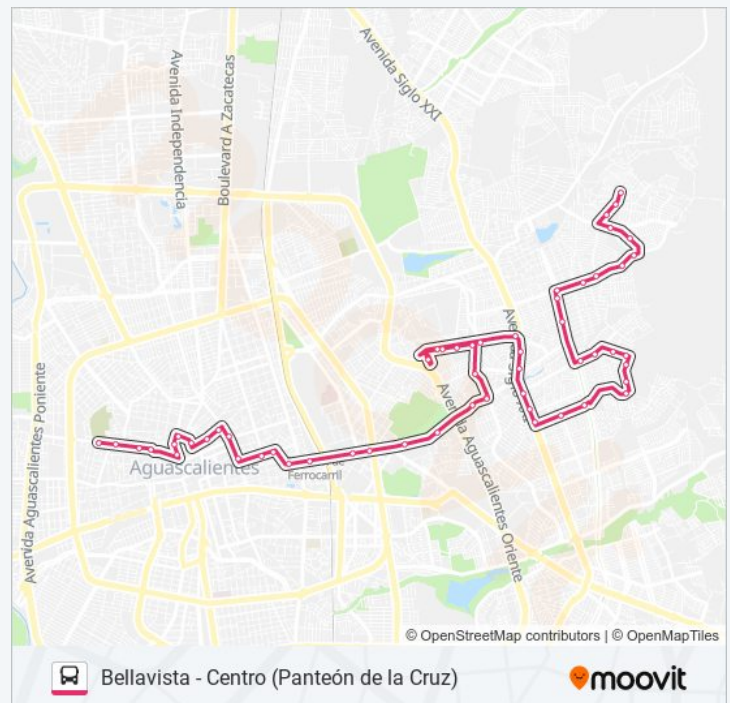

Avenida La Espiga, 810

Avenida La Espiga, 1002

Mtro. Juan Arellano, 244

Mtro. Juan Arellano, 344

Calle Arpa, 705

Calle Oswaldo Mooser Barandum, 151

Circuito Mercurio, 328

Avenida Hacienda De Ojocaliente, 298

Hacienda De Ojocaliente, 166

Avenida Siglo Xxi, 5129

Avenida Siglo Xxi, Lb

Avenida Siglo Xxi, 5028

Avenida Siglo Xxi, 133

Prosperidad, Lb

Miguel Angel Barberena Vega, 1344

Avenida Ingeniero Miguel Angel Barberena Vega,  
1110

Avenida Ingeniero Miguel Angel Barberena Vega  
702

Terminal Oriente

Miguel Angel Barberena Vega, 715a

Avenida Ingeniero Miguel Angel Barberena Vega

martes	05:55 - 21:00
miércoles	05:55 - 21:00
jueves	05:55 - 21:00
viernes	05:55 - 21:00
sábado	05:55 - 21:00
domingo	07:00 - 20:55

### Información de la línea RUTA 48 de autobús

**Dirección:** Centro (Panteón De La Cruz)

**Paradas:** 57

**Duración del viaje:** 49 min

**Resumen de la línea:**

831

Miguel Angel Barberena Vega, Lb

Avenida Ojocaliente, Lb