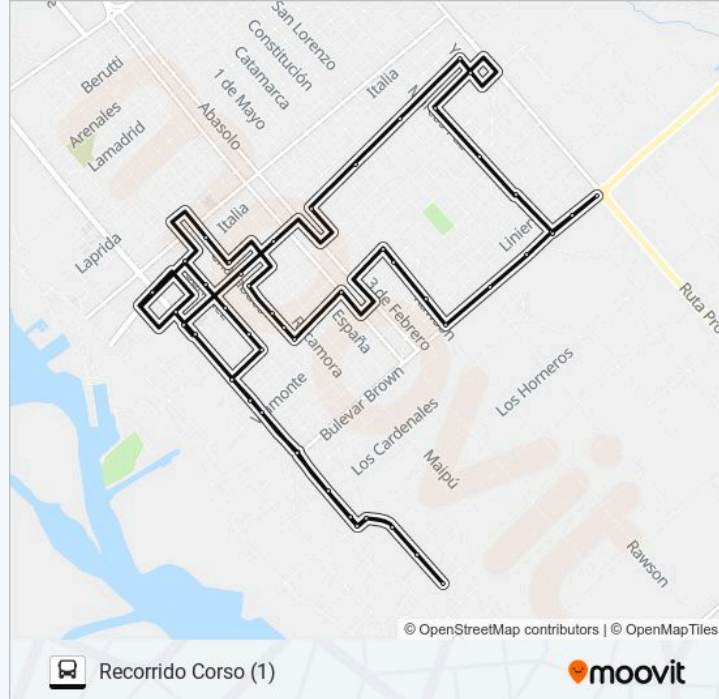

Sanchez Y Basualdo

Bv Moreno Y Basualdo

Vicente Lopez Y Moreno

Viamonte Y Moreno

Rotonda Del Quinto

Casablanca

Salida De Plaza Del Quinto

Plaza Del Quinto

Información de la línea RECORRIDO CORSO de autobús

Dirección: Recorrido Corso (1)

Paradas: 63

Duración del viaje: 35 min

Resumen de la línea:

Placita

Comisaria

Plaza Del Quinto

Salida De Plaza Del Quinto

Casablanca

Rotonda Del Quinto

Viamonte Y Moreno

Bv Moreno Y Basualdo

Yrigoyen

Peron

Salida-Llegada

Rotonda Y Brown

Garay Y Brown

Marcos Paz Y Brown

Marcos Paz Barrio

Suarez Y Marcos Paz

Rondeau Y Marcos Paz

Yrigoyen Y Marcos Paz

Yapeyu E Yrigoyen