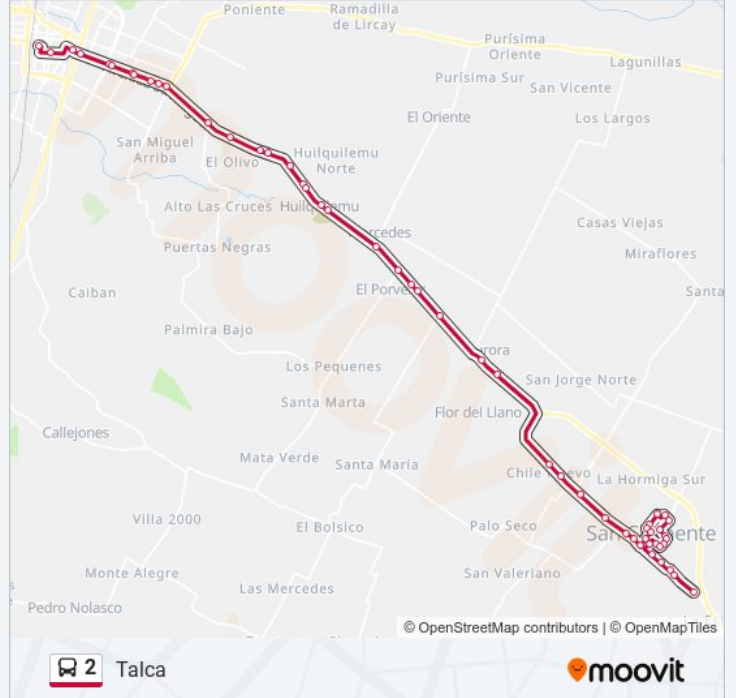

Huamachuco/Los Jazmines

Huamachuco/Flor Del Llano

Huamachuco/Diego Portales

Ruta 115 / Duao

Ruta 115 / Marina Vistoso

Ruta 115 / Porvenir

Ruta 115 / Chequén

Ruta 115 / El Sauce

Ruta 115, 6275

Ruta 115/Cuesta Chico

Ruta 115/Villa Cultural Huilquilemu

Ruta 115/Libertad

Ruta 115/El Bajo

Ruta 115 / Agrícola La Obra

Ruta 115 / Esquina Mocha

Ruta 115 / Colegio Ingles

Ruta 115 / Alto Las Cruces

Av San Miguel/Las Rastras

San Miguel / Camino A San Miguel

I - Av. San Miguel

Av. San Miguel / Del Parque

San Miguel / Treinta Y Cuatro Ote

San Miguel / Treinte Ote

Avenida San Miguel / Calle 30 Ote

Avenida San Miguel, 2617-2867

Avenida San Miguel / Inacap

Tres 1/2 Sur / Quince Ote

Tres Sur, 1945

Sentido: Unimarc

46 paradas

[VER HORARIO DE LA LÍNEA](#)

Tres Sur, 1945