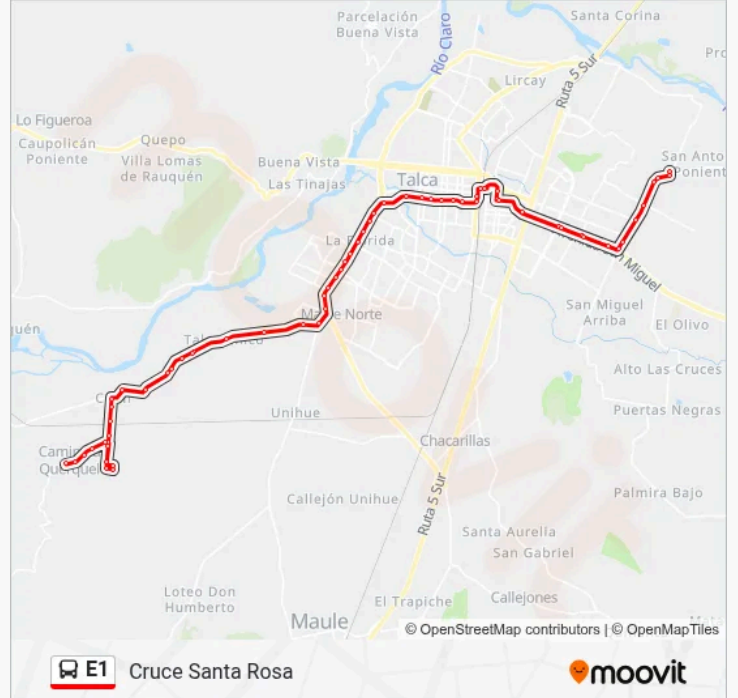

Dos Sur / Nueve Oriente

Dos Sur / Siete Oriente

(#Pd2sur5ote) Dos Sur Es1. Cinco Oriente

Pd2sur3ote / Dos Sur Esq. Tres Oriente

Dos Sur / Dos Ote

Dos Sur / Tres Poniente

Pdust-Csh-P - Universidad Santo Tomás / Carlos Schorr Esq. Colín

Avenida Ignacio Carrera Pinto, 175

8 Poniente, 127

Colin / Los Boldos

Colin / 19 Sur

Veinte Sur, 204

24 Sur, 189

Avenida Ignacio Carrera Pinto, 625

Veintisiete Sur, 247

Colin / Veintiocho Sur

Colin / O'Higgins

Pdicp-P11-S / Parada 11 / Avenida Ignacio Carrera Pinto Esq. Río Claro

Pdk620-P1-S / Colegio Santo Tomás / Ruta K 620 Esq. Ruta K610

Pdk610-P1-P / Villa Don Pablo / Ruta K 610 Esq. Calle 5

I - K-610 / Carlos González

I - K-610 / Parada I

K-610 / Parada 1

K-610 / Parada 2

K-610 / Población Los Maitenes

I - K-610 / Parada II

K-610 / María Aux. Colín

I - K-610 / Parada III

K-610 / Parada 3

I - K-614 / K-610