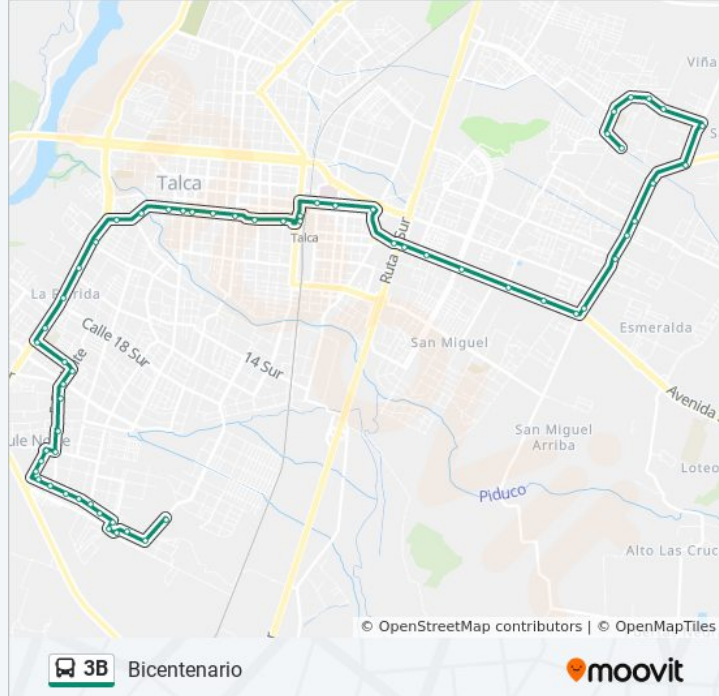

25 Sur / Av. Colín

Colin / 20 Sur

Circunvalación Poniente / Los Caquis

Circunvalación Poniente / Los Maitenes

8 Sur, 214

Carlos Schorr / Balmaceda

Carlos Schorr / Colbún

Dos Sur

Dos Sur / 1 Oriente

Dos Sur / Dos Ote

Dos Sur / Cuatro Oriente

Dos Sur / 6 Oriente

Dos Sur / Ocho Oriente

Dos Sur / 10 Oriente

Once Oriente / Estación De Tren Talca

Once Oriente / Uno Sur

Calle 1 Norte / Doce Ote

Calle 1 Norte / Catorce Ote

Calle 1 Norte / 18 Ote

Cruce Varoli / Poniente

I - Avenida San Miguel / 21 Ote

I - Av. San Miguel / Veinticinco Y Medio Ote

San Miguel / Treinte Ote

San Miguel / Treinta Y Cuatro Ote

I - Av. San Miguel / Parada1

Av. San Miguel / Uno Sur

Uno Sur / Av. San Miguel

Camino Las Rastras / Cinco Nte

K-55 / 9 Nte

K-55 / Calle 9 1/2 Nte C

K-55

Toro Bayo

K511 / 23 1/2 Norte