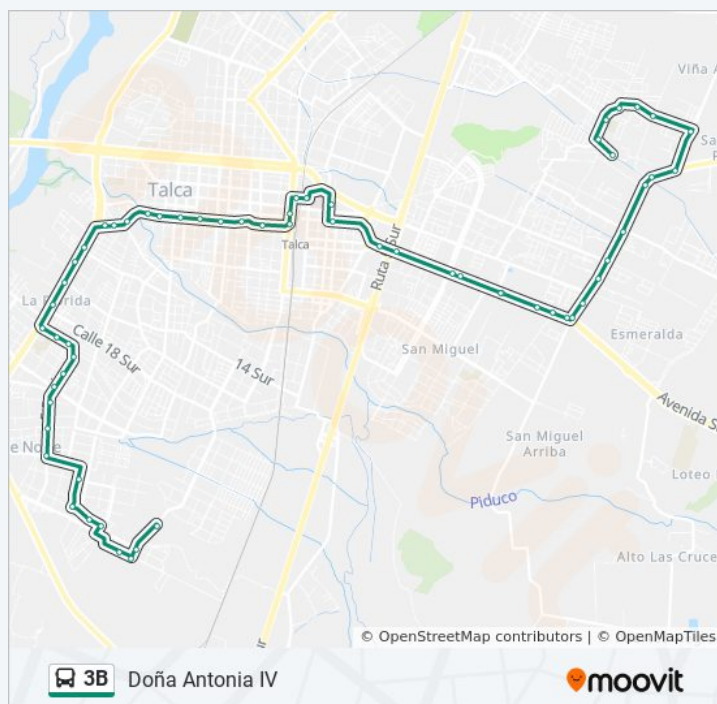

Av. San Miguel / Del Parque

San Miguel / Treinta Y Cuatro Ote

San Miguel / Treinte Ote

Avenida San Miguel / Calle 30 Ote

Avenida San Miguel, 2617-2867

Horario de la línea 3B de autobús

Doña Antonia IV Horario de ruta:

lunes	7:00 - 20:00
martes	7:00 - 20:00
miércoles	7:00 - 20:00
jueves	7:00 - 20:00
viernes	7:00 - 20:00
sábado	7:00 - 20:00
domingo	7:00 - 20:00

Información de la línea 3B de autobús

Dirección: Doña Antonia IV

Paradas: 61

Duración del viaje: 52 min

Resumen de la línea:

Avenida San Miguel / Inacap

Uno Sur / Catorce Ote

Catorce Oriente / Calle 1 Nte

Dos Norte / Doce Ote

I - Dos Norte / Once Ote