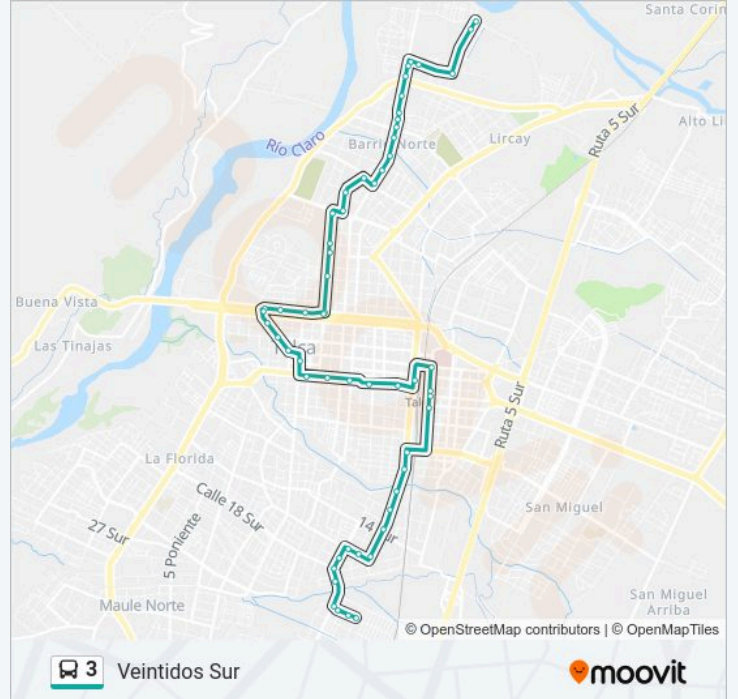

I - Diez Ote / Stgo II Beroiza

Diez Oriente, 49

I - Diez Ote / Pje 34

10 Oriente / 16 Sur

Dieciséis Sur / Nueve 1/2 Sur

Dieciséis Sur / 9 Ote

Calle Nueve Oriente, 0249

Calle 18 Sur, 1447

22 Sur, 1495

I - 9 Oriente / 24 Sur

I - 24 Sur / 9 Ote A

I - 24 Sur / 9 Ote D

24 Sur, 1040

Sentido: Circunvalación 23 Norte

76 paradas

[VER HORARIO DE LA LÍNEA](#)

Avenida 30 Sur, 494

9 Oriente / 29 Sur

29 Sur, 1078

10 1/2 Ote / 29 Sur

28 Sur, 1157

28 Sur, 1105

28 Sur / Av. 9 1/2 Ote

28 Sur / Av.9 Ote