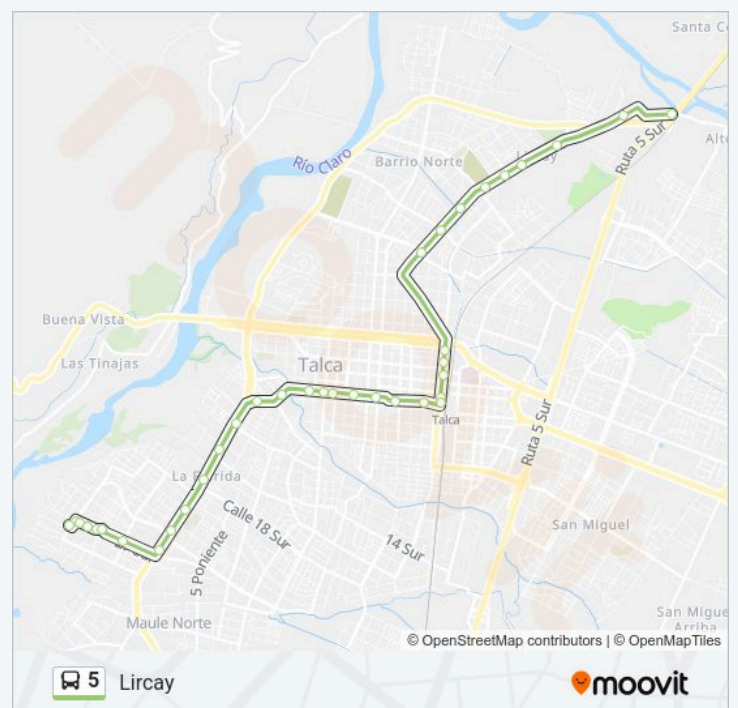

Once Oriente / Estación De Tren Talca

Once Oriente / Uno Sur

Once Oriente / Dos Nte

Once Oriente / Pf

Horario de la línea 5 de autobús

Lircay Horario de ruta:

lunes	07:00-20:00
martes	07:00-20:00
miércoles	07:00-20:00
jueves	07:00-20:00
viernes	07:00-20:00
sábado	07:00-21:00
domingo	07:00-20:00

Información de la línea 5 de autobús

Dirección: Lircay

Paradas: 36

Duración del viaje: 32 min

Resumen de la línea:

Once Oriente / Cuatro Nte

Lircay / Doce Nte

Lircay / Trece Norte