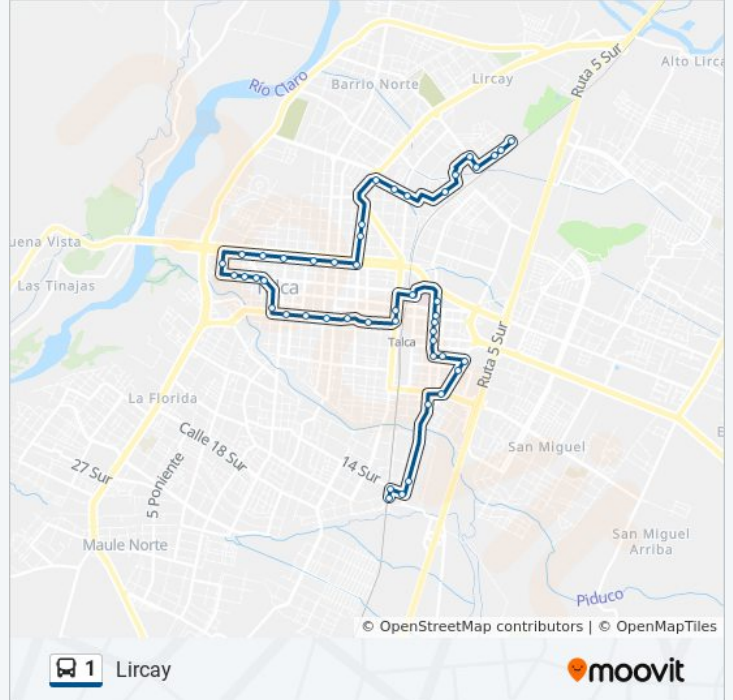

Cuatro Norte / Isidora Del Solar

Cuatro Norte / Cárcel De Talca

Cuatro Norte / Uno Ote

Cuatro Norte / Cuatro Ote

Cuatro Norte / 5 Ote

Cuatro Norte / Ocho Ote

Ocho Oriente / Siete Nte

I - Ocho Ote / Siete Nte

Diez Norte / Lircay

Diez Norte / Los Robles

I - Diez Nte / Once Ote

I - Trece 1/2 Ote B / Trece 1/2 Ote A

I - Doce Nte / Trece Nte

I - Calle 13 Ote / Parada I

I - Catorce Ote / Parada II

13 1/2 Oriente / 20 Norte

I - Trece 1/2 Ote / Parada II

Terminal / 22 Norte / 13 1/2 Ote

Sentido: Veintidos Sur

47 paradas

[VER HORARIO DE LA LÍNEA](#)

Terminal / 22 Norte / 13 1/2 Ote

I - 13 Ote / Parada I

I - 13 Ote / Parada II