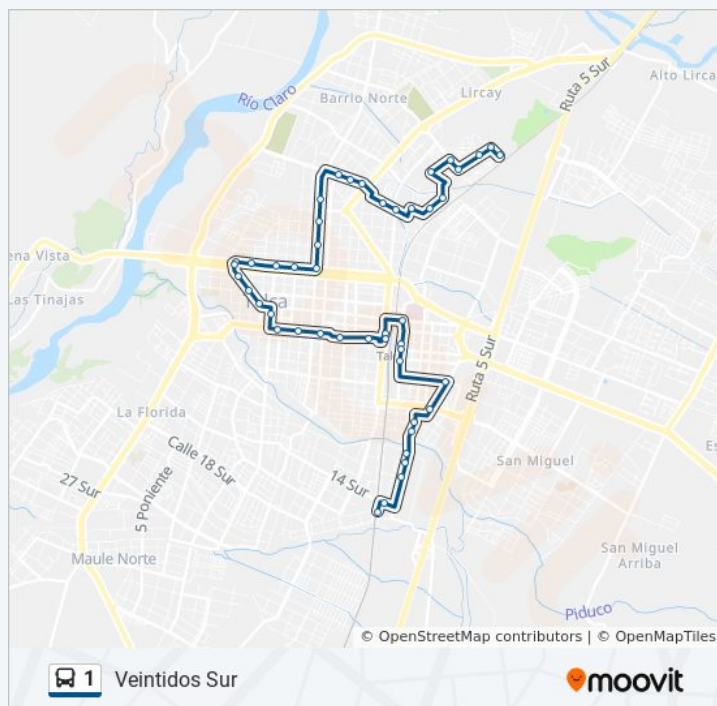

Dos Sur / Dos Ote

Dos Sur / Cuatro Oriente

Dos Sur / 6 Oriente

Dos Sur / Ocho Oriente

Dos Sur / 10 Oriente

Once Oriente / Estación De Tren Talca

Once Oriente / Uno Sur

Calle 1 Norte / Doce Ote

Doce Oriente / Dos Sur

sábado

6:55 - 18:40

domingo

6:55 - 12:55

Información de la línea 1 de autobús

Dirección: Veintidos Sur

Paradas: 47

Duración del viaje: 34 min

Resumen de la línea:

Doce Ote / Tres Sur

Doce Ote / Tres 1/2 Sur

I - Cinco Sur / Dieciocho Ote

Dieciocho Ote / Ocho Sur

Catorce Oriente / Diez Sur

I - Catorce Ote / Once Sur