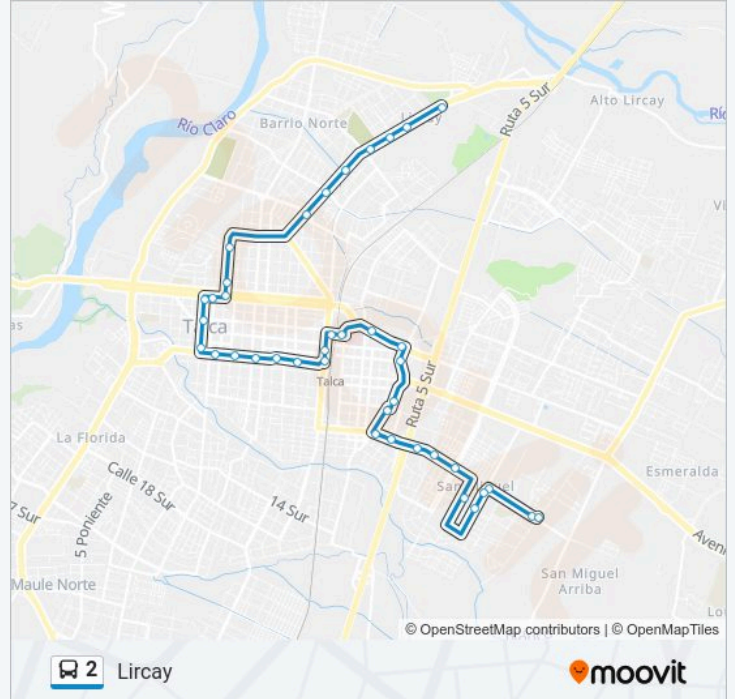

Doña Consuelo

Usa La App

La línea 2 de autobús (Doña Consuelo) tiene 2 rutas. Sus horas de operación los días laborables regulares son:

(1) a Doña Consuelo: 06:55 - 19:00(2) a Lircay: 06:55 - 19:00

Usa la aplicación Moovit para encontrar la parada de la línea 2 de autobús más cercana y descubre cuándo llega la próxima línea 2 de autobús

Información de la línea 2 de autobús

Dirección: Lircay

Paradas: 39

Duración del viaje: 30 min

Resumen de la línea:

Dieciocho Oriente / Cinco Sur

Calle 18 Oriente, 765

Dieciocho Ote / Calle 1 Sur

Dos Ote / Cinco Nte

I - Dos Ote / Ocho Nte

Lircay / Doce Nte

Lircay / Trece Norte

Lircay / Bencinera Hn

Av Lircay - 19 Norte

Avenida Lircay / Teletón

Av. Lircay / Universidad De Talca

Ruta 118 / Estadio Universidad De Talca

Los horarios y mapas de la línea 2 de autobús están disponibles en un PDF en moovitapp.com. Utiliza Moovit App para ver los horarios de los autobuses en vivo, el horario del tren o el horario del metro y las indicaciones paso a paso para todo el transporte público en Talca.