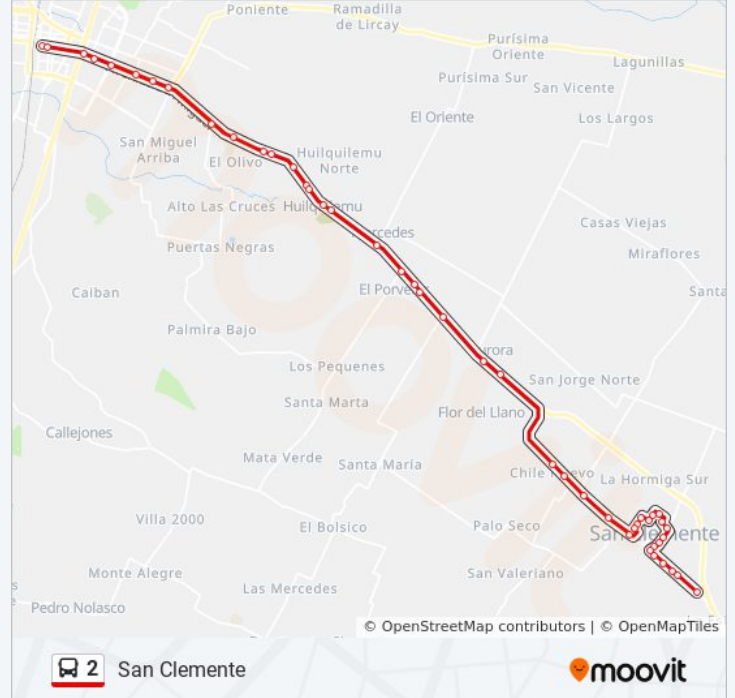

Ruta 115/ Duao

Huamachuco/Diego Portales

Huamachuco/Flor Del Llano

Huamachuco/ Los Jazmines

Huamachuco/Estadio

Huamachuco/Cementerio

Huamachuco/Buenos Aires

Huamachuco/Cesfam

Calle 1/Calle 14

Calle 1/Calle 2

Calle 1/Aldo Davanzo

Aldo Davanzo/Humberto Silva

Humberto Silva/Luis Cruz Martinez

Luis Cruz Martinez/Clodomiro Silva

Clodomiro Silva/Alberto Torres

Alberto Torres/Los Almendros

Los Nogales/ Pastor Ignacio Carrera

Los Nogales/Paula Montal

Concha/Eleodoro Vergara

Eleodoro Vergara/Huamachuco

Huamachuco/Unimarc

Huamachuco/Elisa Alvares

Huamachuco/Jaime Guzman

Huamachuco/Claudia Barros

Huamachuco/ El Alba

Sentido: Talca

53 paradas

[VER HORARIO DE LA LÍNEA](#)

Huamachuco/ El Alba

Huamachuco/Claudia Barros

Huamachuco/Jaime Guzman

Huamachuco/Elisa Alvares

Horario de la línea 2 de autobús

Talca Horario de ruta:

lunes	6:30 - 22:00
martes	6:30 - 22:00
miércoles	6:30 - 22:00
jueves	6:30 - 22:00
viernes	6:30 - 22:00
sábado	6:30 - 22:00