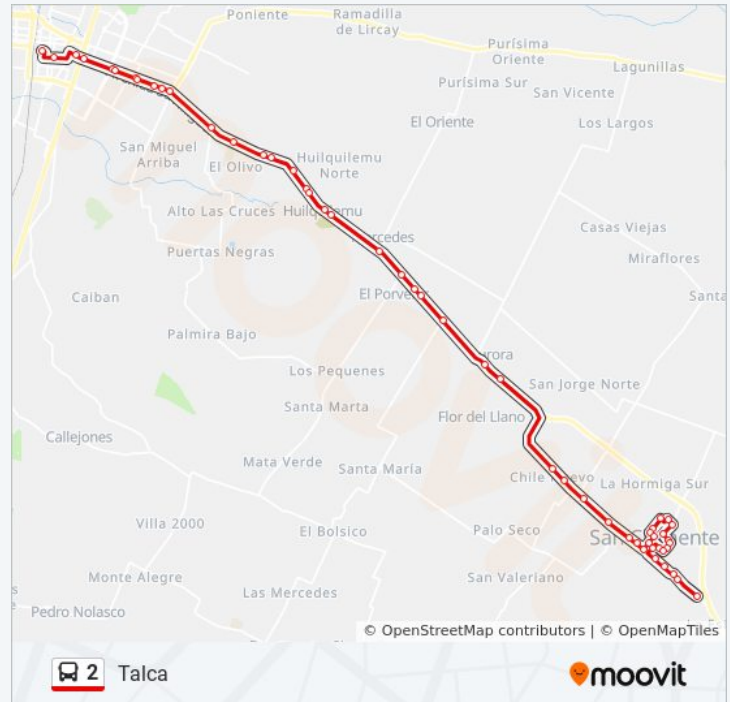

Ruta 115 / El Sauce

Ruta 115, 6275

Ruta 115/Cuesta Chico

Ruta 115/Villa Cultural HUILQUILEMU

Ruta 115/Libertad

domingo

6:30 - 22:00

Información de la línea 2 de autobús

Dirección: Talca

Paradas: 53

Duración del viaje: 49 min

Resumen de la línea:

Ruta 115/El Bajo

Ruta 115 / Agrícola La Obra

Ruta 115 / Esquina Mocha

Ruta 115 / Colegio Ingles