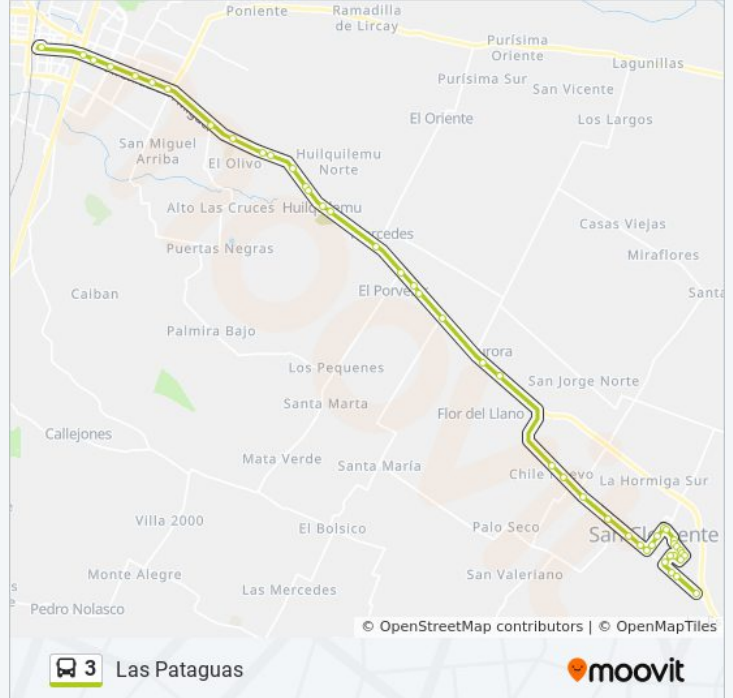

Huamachuco/Diego Portales

Huamachuco/Flor Del Llano

Huamachuco/ Los Jazmines

Huamachuco/Estadio

Huamachuco/Cementerio

Huamachuco/Buenos Aires

Huamachuco/Cesfam

Huamachuco/Los Angeles

Huamachuco/Alejandro Cruz

Alejandro Cruz/Plaza De Armas

Alejandro Cruz/Pastor Ignacio Carrera

Alejandro Cruz/Alberto Torres

Alberto Torres/Los Almendros

Alberto Torres/Marta Buchi

Las Pataguas/Las Araucarias

Las Pataguas/Las Bellotas

Las Pataguas/Los Gomeros

Las Pataguas/Los Maitenes

Las Pataguas/Las Palmeras

Las Palmeras/Paula Montal

Paula Montal/Los Coigues

Los Canelos/Los Boldos

Los Canelos/Los Quillayes

Huamachuco/Jaime Guzman

Huamachuco/Claudia Barros

Huamachuco/El Alba

Sentido: Talca

53 paradas

[VER HORARIO DE LA LÍNEA](#)

Huamachuco/ El Alba

Huamachuco/Claudia Barros

Huamachuco/Jaime Guzman

Horario de la línea 3 de autobús

Talca Horario de ruta:

lunes 6:40 - 21:55

martes 6:40 - 21:55

miércoles 6:40 - 21:55

jueves 6:40 - 21:55

viernes 6:40 - 21:55