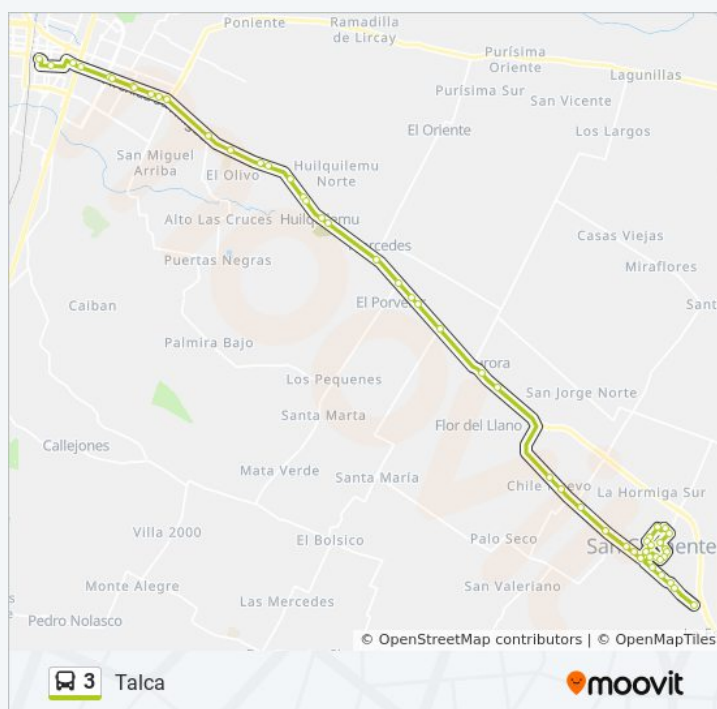

6:40 - 21:55

Información de la línea 3 de autobús

Dirección: Talca

Paradas: 53

Duración del viaje: 48 min

Resumen de la línea:

Ruta 115/Libertad

Ruta 115/El Bajo