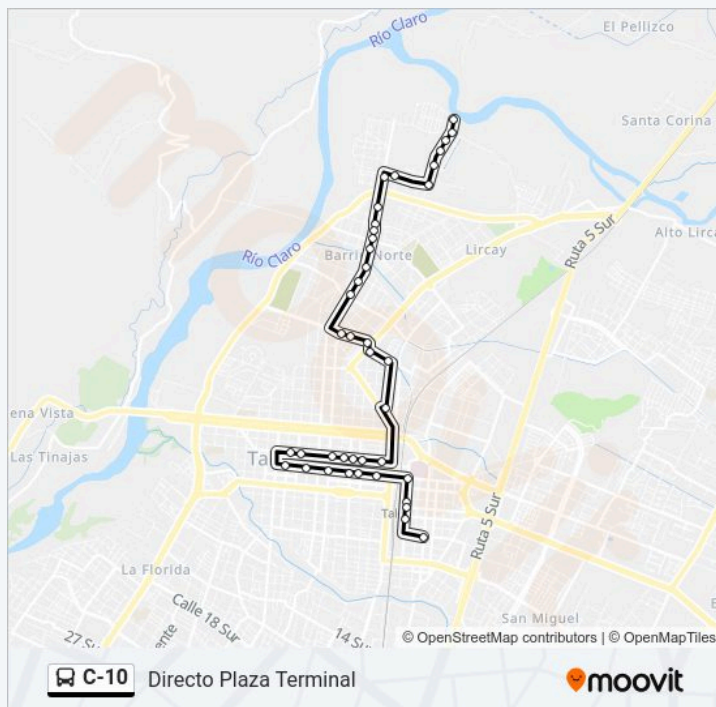

Calle 1 Norte / Diez Ote

sábado

08:00-20:48

domingo

08:00-20:48

Información de la línea C-10 de autobús

Dirección: Directo Plaza Terminal

Paradas: 40

Duración del viaje: 26 min

Resumen de la línea:

Calle 1 Norte / Doce Ote

Doce Oriente / Dos Sur

Doce Ote / Tres Sur

Doce Ote / Tres 1/2 Sur

I - Cinco Sur / Catorce Ote

Los horarios y mapas de la línea C-10 de autobús están disponibles en un PDF en moovitapp.com. Utiliza Moovit App para ver los horarios de los autobuses en vivo, el horario del tren o el horario del metro y las indicaciones paso a paso para todo el transporte público en Talca.