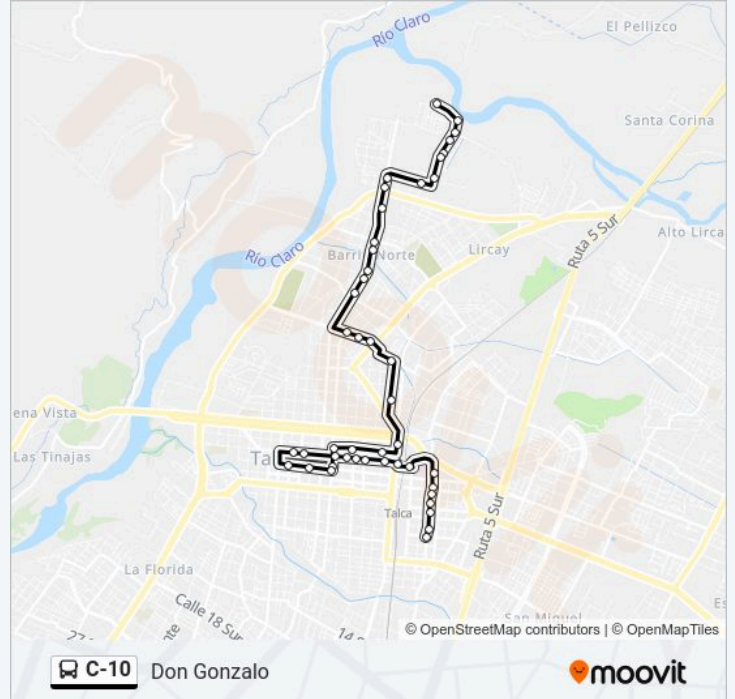

I - Cinco Ote / Dieciocho 1/2 Norte

I - Cinco Ote / Diecinueve Nte C

I - Cinco Oriente

Cruce Av. Lircay - Av Circunvalación / Caletera
Acceso Norte

I - Cruce Av. Lircay-Av.Circunvalación Sur / Parada
II

Circunvalación Norte / 5 Oriente D

Pasaje 5 1/2 Oriente G, 3555

5 1/2 Oriente G, 3749

Pasaje 25 1/2 Norte /6 1/2 Oriente D

6 1/2 Oriente D / Psje 28 Norte

Terminal / Av Lircay

Riveras De Lircay

Riveras De Lircay 1

Sentido: Directo Plaza Terminal

40 paradas

[VER HORARIO DE LA LÍNEA](#)

Riveras De Lircay

27 1/2 Norte, 1328

5 1/2 Oriente G, 3904

Horario de la línea C-10 de autobús

Directo Plaza Terminal Horario de ruta:

lunes	07:00-21:00
martes	07:00-21:00
miércoles	07:00-21:00
jueves	07:00-21:00
viernes	07:00-21:00