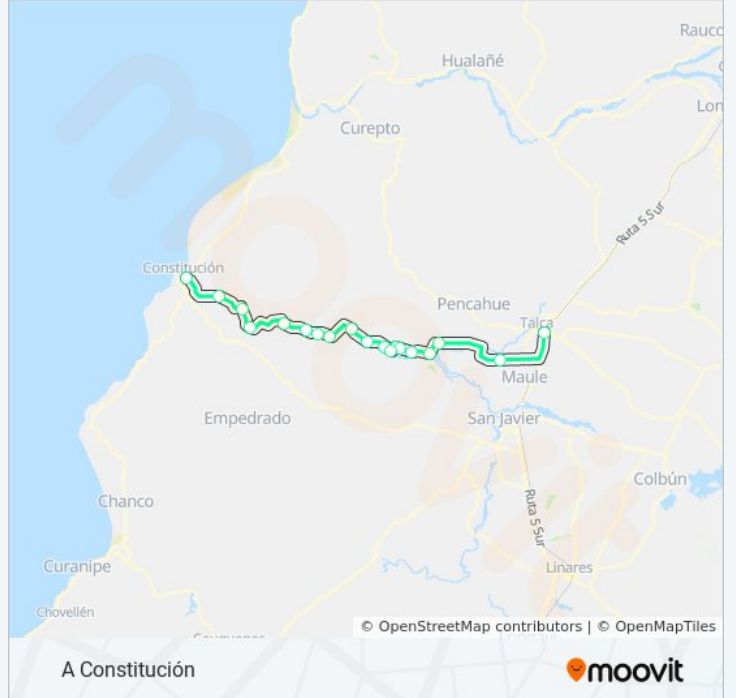

La línea BUSCARRIL de tren (A Constitución) tiene 2 rutas. Sus horas de operación los días laborables regulares son: (1) a A Constitución: 7:30 - 16:45(2) a A Talca: 7:15 - 16:30

Usa la aplicación Moovit para encontrar la parada de la línea BUSCARRIL de tren más cercana y descubre cuándo llega la próxima línea BUSCARRIL de tren

Sentido: A Constitución

19 paradas

[VER HORARIO DE LA LÍNEA](#)

Talca
Colin
Corinto
El Morro
Curtiduría
Escuela Curtiduria
Los Llocos
El Tricahue
El Peumo
Gonzalez Bastias
Toconey
Pichaman
Los Romeros
Los Maquis
Forel
Los Digüeñes
Maquehua
Rancho Astillero
Constitución

Horario de la línea BUSCARRIL de tren

A Constitución Horario de ruta:

lunes	7:30 - 16:45
martes	7:30 - 16:45
miércoles	7:30 - 16:45
jueves	7:30 - 16:45
viernes	7:30 - 16:45
sábado	7:30 - 16:45
domingo	7:30 - 16:45

Información de la línea BUSCARRIL de tren**Dirección:** A Constitución**Paradas:** 19**Duración del viaje:** 76 min**Resumen de la línea:**

Sentido: A Talca

20 paradas

[VER HORARIO DE LA LÍNEA](#)

- Constitución
- Rancho Astillero
- Maquehua
- Los Digüeñes
- Huinganes
- Forel
- Los Maquis
- Los Romeros
- Pichaman
- Toconey
- Gonzalez Bastias
- El Peumo
- El Tricahue
- Los Llocos
- Escuela Curtiduria
- Curtiduría
- El Morro
- Corinto