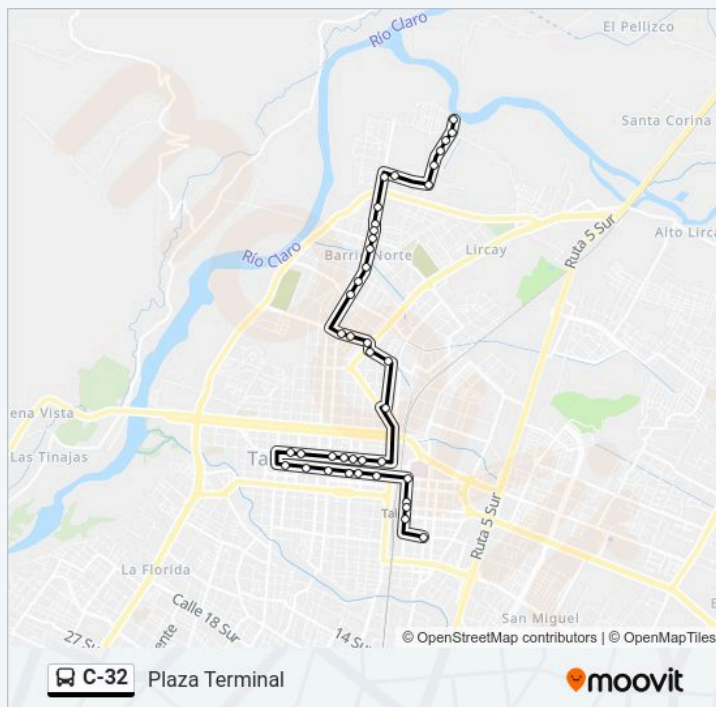

### Información de la línea C-32 de autobús

**Dirección:** Plaza Terminal

**Paradas:** 40

**Duración del viaje:** 26 min

**Resumen de la línea:**

Calle 1 Norte / Doce Ote

Doce Oriente / Dos Sur

Doce Ote / Tres Sur