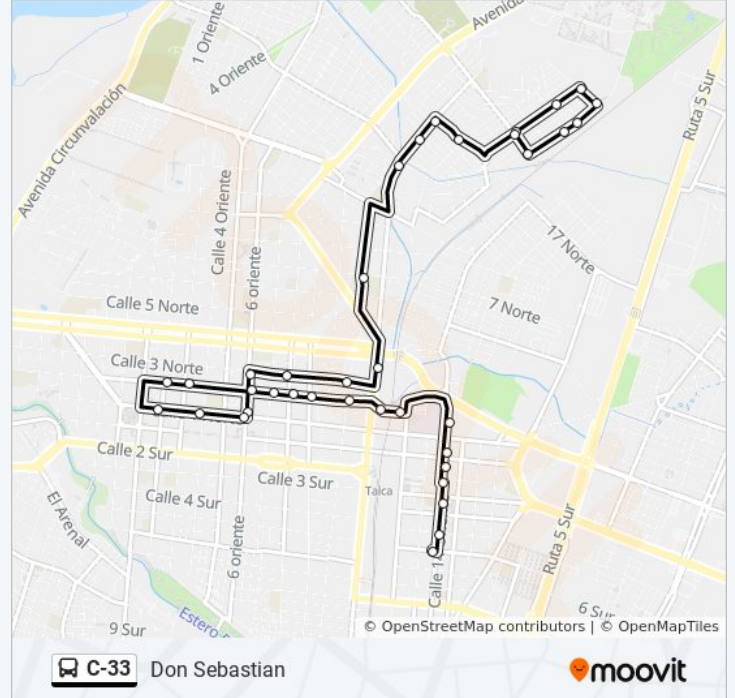

Sentido: Don Sebastian

37 paradas

[VER HORARIO DE LA LÍNEA](#)

I - Cinco Sur / Catorce Ote
I - Catorce Ote / Cuatro Sur
Catorce Oriente / Tres Sur
Catorce Oriente / Dos Sur
Catorce Oriente / Uno Sur
Catorce Oriente / Calle 1 Norte
Catorce Oriente / Calle 1 Nte
Dos Norte / Doce Ote
I - Dos Norte / Once Ote
Dos Norte / Diez Ote
Dos Norte / Nueve Ote
Dos Norte / Ocho Nte
Dos Norte / Siete Ote
Dos Norte / 5 Ote
Dos Norte / Tres Ote
Dos Norte / Dos Ote
Calle 1 Norte / Dos Oriente
Calle 1 Norte / Cuatro Ote
Calle 1 Norte / 6 Ote
6 Oriente / Calle 1 Nte
6 Oriente / Aiep

Información de la línea C-33 de autobús

Dirección: Don Sebastian

Paradas: 37

Duración del viaje: 25 min

Resumen de la línea:

Tres Norte / Ocho Ote

Tres Norte / Diez Ote

Once Oriente / Cuatro Nte

I - Trece 1/2 Ote / Parada II

Terminal / 22 Norte / 13 1/2 Ote

I - 13 Ote / Parada I

I - 13 Ote / Parada II

I - 13 Ote / Parada III

Sentido: Plaza Terminal

28 paradas

[VER HORARIO DE LA LÍNEA](#)

Información de la línea C-33 de autobús

Dirección: Plaza Terminal

Paradas: 28

Duración del viaje: 22 min

Resumen de la línea:

Dos Norte / Ocho Nte

Dos Norte / Siete Ote

Dos Norte / 5 Ote