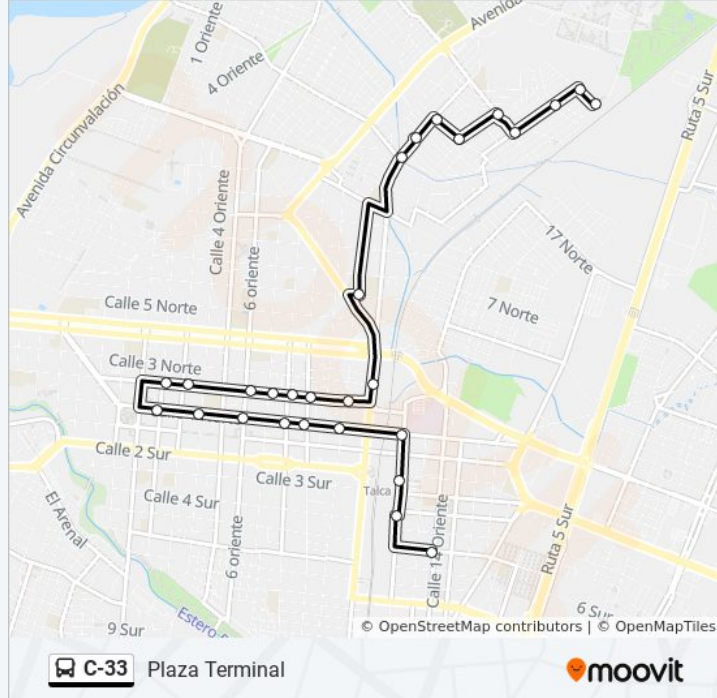

La línea C-33 de autobús (Don Sebastian) tiene 2 rutas. Sus horas de operación los días laborables regulares son:
(1) a Don Sebastian: 6:40 - 20:56(2) a Plaza Terminal: 6:40 - 20:56

Usa la aplicación Moovit para encontrar la parada de la línea C-33 de autobús más cercana y descubre cuándo llega la próxima línea C-33 de autobús

Información de la línea C-33 de autobús

Dirección: Plaza Terminal

Paradas: 28

Duración del viaje: 22 min

Resumen de la línea:

Dos Norte / Ocho Nte

Dos Norte / Siete Ote

Dos Norte / 5 Ote

Dos Norte / Tres Ote

Dos Norte / Dos Ote

Calle 1 Norte / Dos Oriente

Calle 1 Norte / Cuatro Ote

Calle 1 Norte / 6 Ote

Calle 1 Norte / Ocho Ote

Calle 1 Norte / Nueve Ote

Calle 1 Norte / Diez Ote

Calle 1 Norte / Doce Ote

Doce Oriente / Dos Sur

Doce Ote / Tres 1/2 Sur

I - Cinco Sur / Catorce Ote

Los horarios y mapas de la línea C-33 de autobús están disponibles en un PDF en moovitapp.com. Utiliza [Moovit App](#) para ver los horarios de los autobuses en vivo, el horario del tren o el horario del metro y las indicaciones paso a paso para todo el transporte público en Talca.