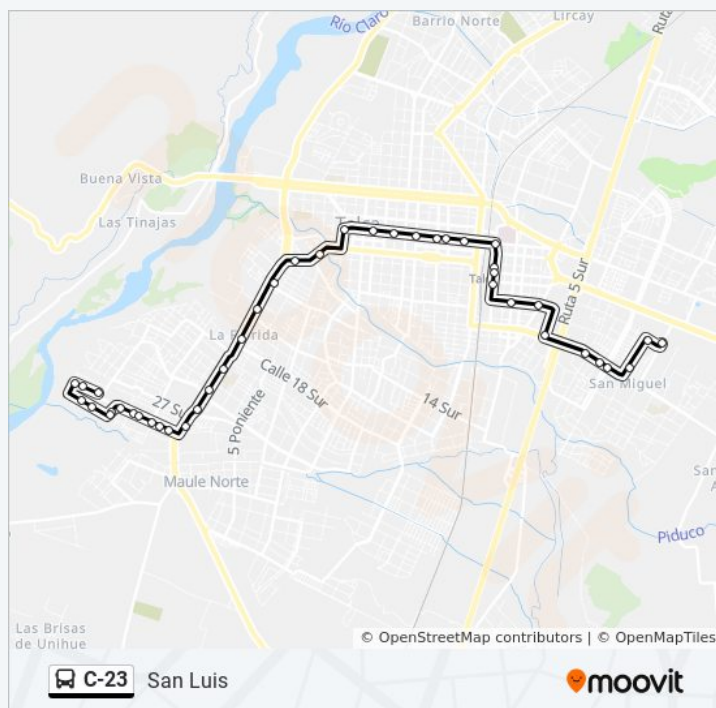

### Información de la línea C-23 de autobús

**Dirección:** San Luis

**Paradas:** 42

**Duración del viaje:** 28 min

**Resumen de la línea:**

I - Diecinueve Ote / Ocho Sur

Ocho Sur / Las Rosas

I - Ocho Sur / Los Liros