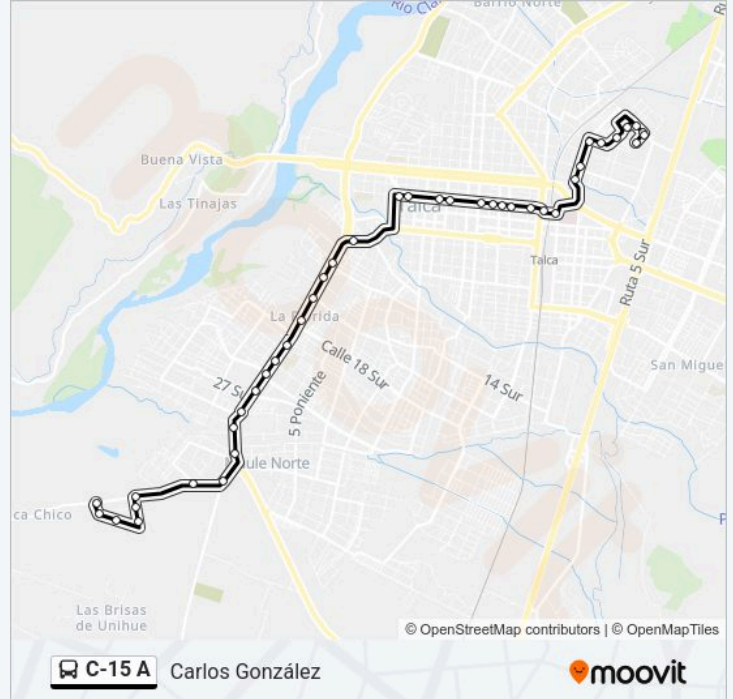

Avenida Ignacio Carrera Pinto, 175

8 Poniente, 127

Colin / Los Boldos

Colin / 19 Sur

Veinte Sur, 204

24 Sur, 189

Avenida Ignacio Carrera Pinto, 625

Veintisiete Sur, 247

Colin / Veintiocho Sur

Colin / O'Higgins

Pdicp-P11-S / Parada 11 / Avenida Ignacio Carrera Pinto Esq. Río Claro

Pdk620-P1-S / Colegio Santo Tomás / Ruta K 620 Esq. Ruta K610

Pdk610-P1-P / Villa Don Pablo / Ruta K 610 Esq. Calle 5

I - K-610 / Principal

Pdcg-P1-S / Plaza Juan Pablo II / Ob. Carlos González Esq. Ob. Manuel Larraín

I - Principal / Calle Juan Pablo II

I - Calle Juan Pablo II / Pasaje 25

Calle Juan Pablo Segundo / Obispo Manuel Larrain

K-610 / Obispo Manuel Larrain

Sentido: Faustino González

41 paradas

[VER HORARIO DE LA LÍNEA](#)

I - K-610 / Obispo Manuel Larrain

Juan Pablo Segundo / Pasaje 25

Pdcg-P1-N / Ob. Carlos González Esq. Sta. Teresa De Los Andes