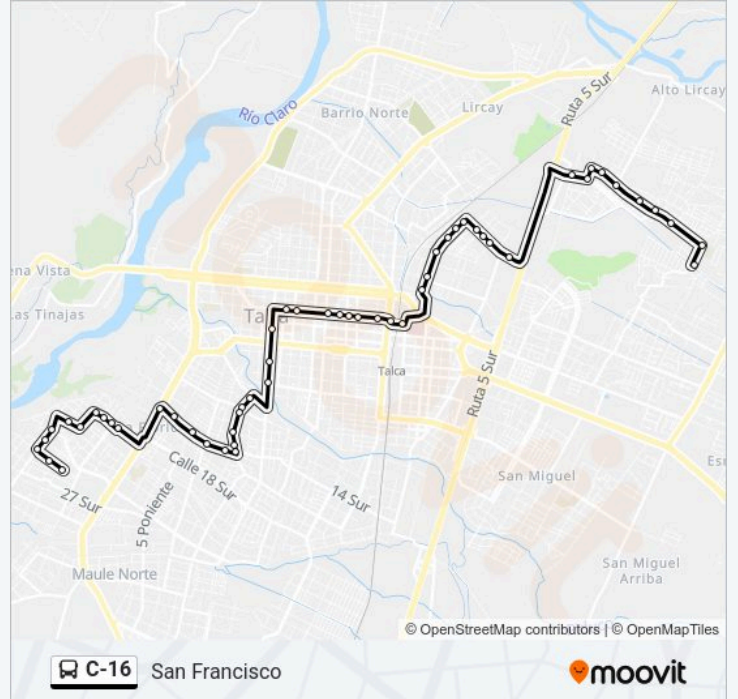

2 Norte / Pf

Dos Norte / Diez Ote

Dos Norte / Nueve Ote

Dos Norte / Ocho Nte

Dos Norte / Siete Ote

Dos Norte / 5 Ote

Dos Norte / Tres Ote

Dos Norte / Dos Ote

1 Oriente / 1 Sur

1 Oriente / 4 Sur

1 Oriente / 6 Sur

Barcelona, 566

I - Barcelona / Piduco

Circunvalación Sur / Piduco

I - Circunvalación Sur / Pje Castilla

Pasaje 12 1/2 Sur D, 637

I - Circunvalación Sur / Catorce Sur

I - Catorce Sur / Pje Sta Cruz

I - Catorce Sur / Madrid

I - Catorce Sur / Cuatro 1/2 Pte D

Catorce Sur, 197

Colin / Los Boldos

I - Diecinueve Sur / Trece Pte

Diecinueve Sur, 113

I - Diecinueve Sur / Dieciséis Pte

Diecisiete Poniente / Diecinueve Sur

I - Diecisiete Poniente / Veintiuno 1/2 Sur

I - Veintiuno 1/2 Sur / Dieciocho Pte

I - Dieciocho 1/2 Pte / Veintiséis Sur

I - 21 Pte / Veintiséis Sur C

I - 21 Pte / 25 Sur

Veintiséis Y Medio Sur, 44