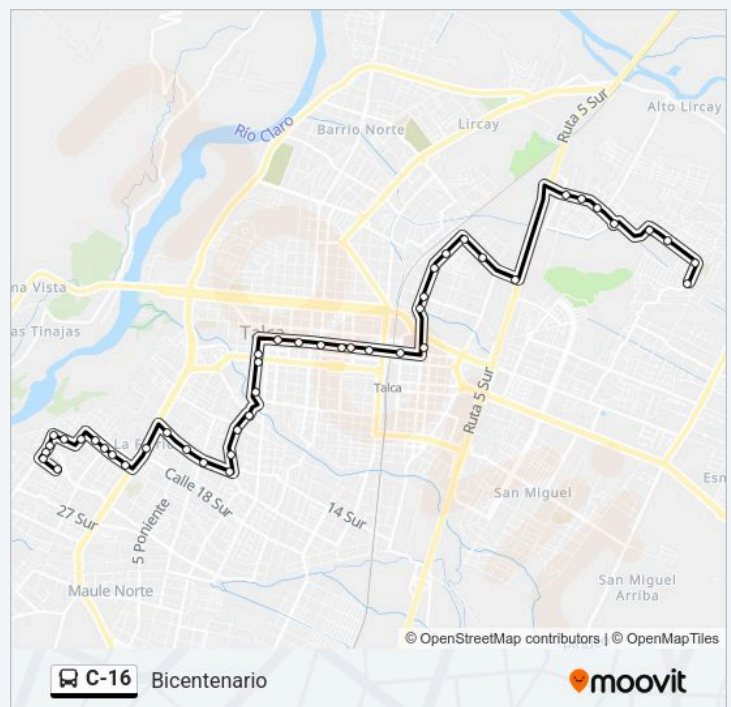

Horario de la línea C-16 de autobús

Bicentenario Horario de ruta:

lunes	06:40-20:56
martes	06:40-20:56
miércoles	06:40-20:56
jueves	06:40-20:56
viernes	06:40-20:56
sábado	07:00-21:00
domingo	08:00-21:00

Información de la línea C-16 de autobús

Dirección: Bicentenario

Paradas: 45

Duración del viaje: 35 min

Resumen de la línea:

Calle 1 Norte / Doce Ote

Catorce Oriente / Calle 1 Nte

I - Catorce Oriente / Cinco Nte