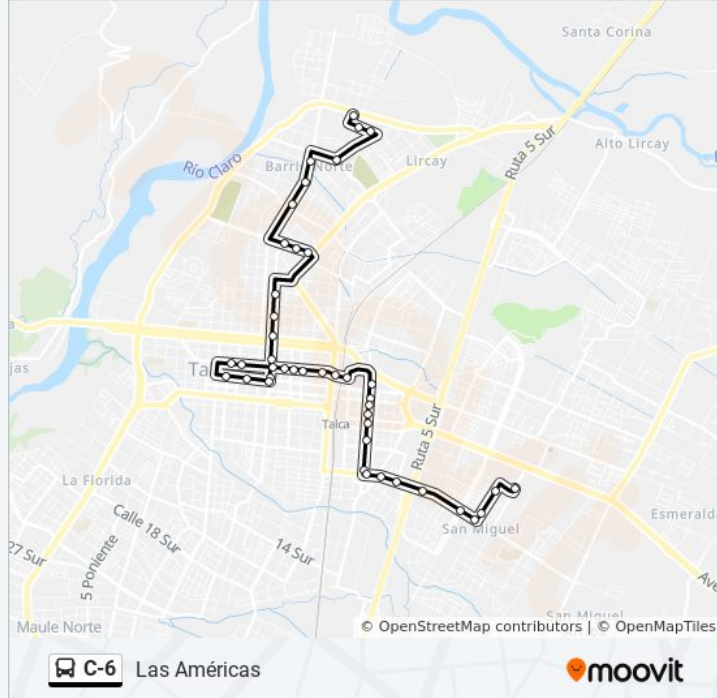

Calle 1 Norte / Dos Oriente

Calle 1 Norte / Cuatro Ote

Calle 1 Norte / 6 Ote

6 Oriente / Calle 1 Nte

6 Oriente / Aiep

6 Oriente / Alameda

6 Oriente / 6 Norte

6 Oriente / 8 Nte

Doce Nte / Nueve Oriente

Doce Nte / Siete Ote

Doce Norte / 6 Ote

Cinco Ote / Domingo Sta. María

I - Cinco Ote / Catorce Nte

I - Cinco Ote / Dieciocho 1/2 Norte

Cinco 1/2 Oriente B, 3038

Calle 21 Norte, 3342

Circunvalación Norte / Cinco 1/2 Ote C

I - Circ. Nte / Parada I

Sentido: San Luis

45 paradas

[VER HORARIO DE LA LÍNEA](#)

Cinco 1/2 / Ote B / Circunvalación Norte

Circunvalación Nte / Veintiuno 1/2 Norte

Circunvalación Norte / Cinco 1/2 Ote D