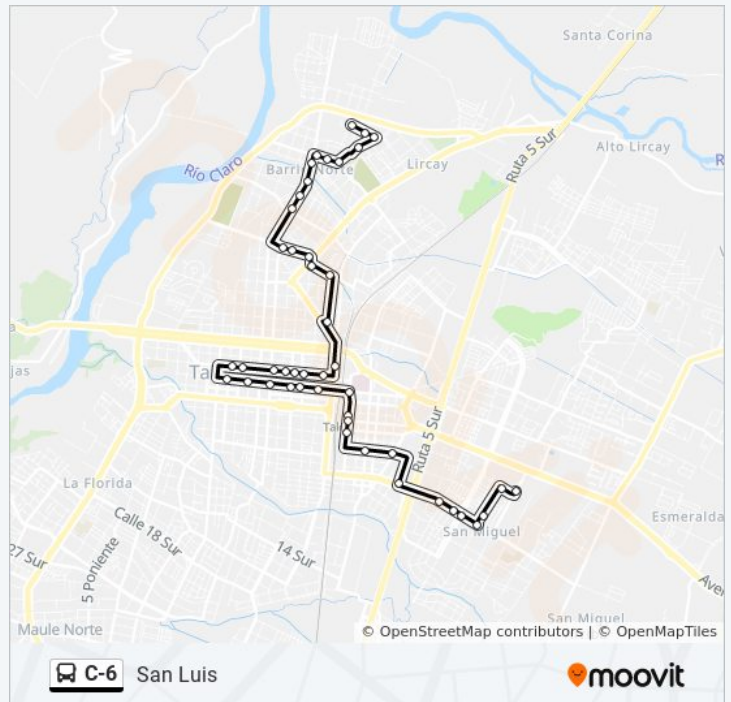

I - Ocho Sur / Los Liros

Información de la línea C-6 de autobús

Dirección: San Luis

Paradas: 45

Duración del viaje: 33 min

Resumen de la línea:

Ocho Sur / Treinta Oriente

I - Ocho Sur / 31 Ote

31 Oriente, 477

Treinta Y Uno Oriente, 778

Terminal

Los horarios y mapas de la línea C-6 de autobús están disponibles en un PDF en moovitapp.com. Utiliza [Moovit App](#) para ver los horarios de los autobuses en vivo, el horario del tren o el horario del metro y las indicaciones paso a paso para todo el transporte público en Talca.