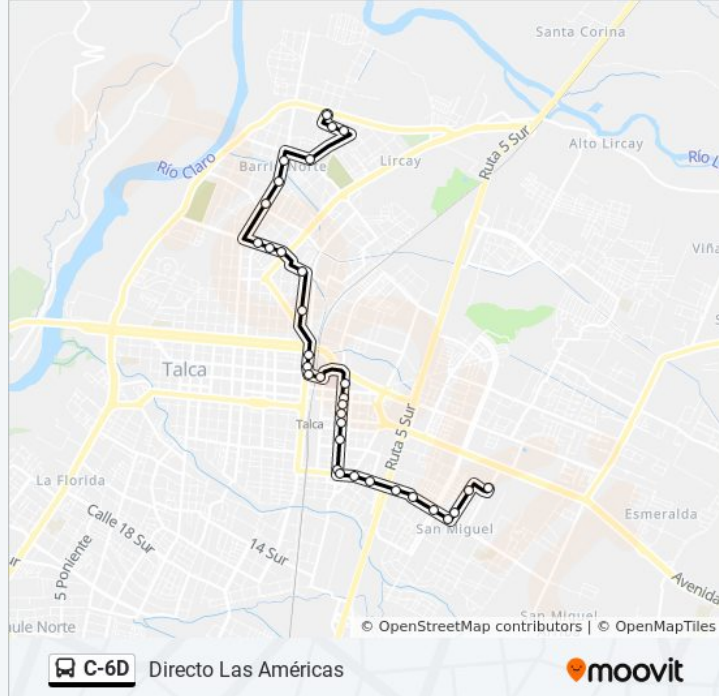

Información de la línea C-6D de autobús**Dirección:** Directo Las Américas**Paradas:** 33**Duración del viaje:** 25 min**Resumen de la línea:**

Once Oriente / Cuatro Nte

Diez Oriente / Siete Norte

Diez Nte / Los Robles

Doce Nte / Nueve Oriente

Doce Nte / Siete Ote

Doce Norte / 6 Ote

Cinco Ote / Domingo Sta. María

I - Cinco Ote / Catorce Nte

I - Cinco Ote / Dieciocho 1/2 Norte

Cinco 1/2 Oriente B, 3038

Calle 21 Norte, 3342

Circunvalación Norte / Cinco 1/2 Ote C

I - Circ. Nte / Parada I

Sentido: Directo San Luis

31 paradas

[VER HORARIO DE LA LÍNEA](#)

Cinco 1/2 / Ote B / Circunvalación Norte

Circunvalación Nte / Veintiuno 1/2 Norte