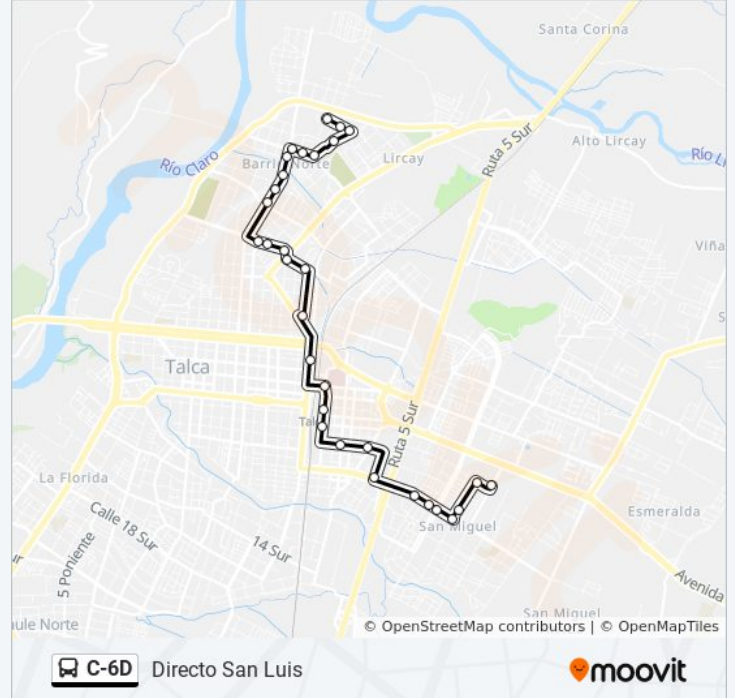

I - Cinco Ote / Manuel Montt

Cinco Oriente / Aníbal Pinto

V Cinco 1/2 Ote

Doce Norte / Siete Ote

Doce Nte / Lircay

Diez Norte / Lircay

Diez Norte / Los Robles

Horario de la línea C-6D de autobús

Dirección: Directo San Luis

Paradas: 31

Duración del viaje: 25 min

Resumen de la línea:

Diez Oriente / Seis Norte

Once Oriente / Tres Nte

Calle 1 Norte / Doce Ote

Doce Oriente / Dos Sur

Doce Ote / Tres 1/2 Sur

I - Cinco Sur / Catorce Ote

I - Cinco Sur / Dieciocho Ote

I - Diecinueve Ote / Ocho Sur

Ocho Sur / Las Rosas

I - Ocho Sur / Los Liros

Ocho Sur / Treinta Oriente

I - Ocho Sur / 31 Ote

31 Oriente, 477

Treinta Y Uno Oriente, 778

Terminal

Los horarios y mapas de la línea C-6D de autobús están disponibles en un PDF en moovitapp.com. Utiliza [Moovit App](https://moovitapp.com) para ver los horarios de los autobuses en vivo, el horario del tren o el horario del metro y las indicaciones paso a paso para todo el transporte público en Talca.