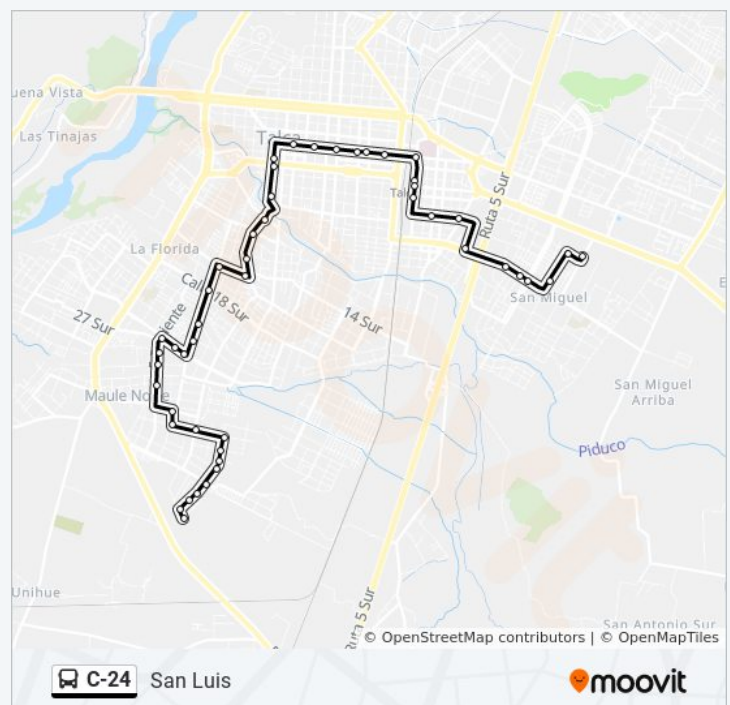

San Luis Horario de ruta:

lunes	6:40 - 20:56
martes	6:40 - 20:56
miércoles	6:40 - 20:56
jueves	6:40 - 20:56
viernes	6:40 - 20:56
sábado	7:00 - 21:00
domingo	7:00 - 21:00

Información de la línea C-24 de autobús

Dirección: San Luis

Paradas: 48

Duración del viaje: 36 min

Resumen de la línea:

Calle 1 Norte / Dos Oriente

Calle 1 Norte / Cuatro Ote

Calle 1 Norte / 6 Ote

Calle 1 Norte / Ocho Ote